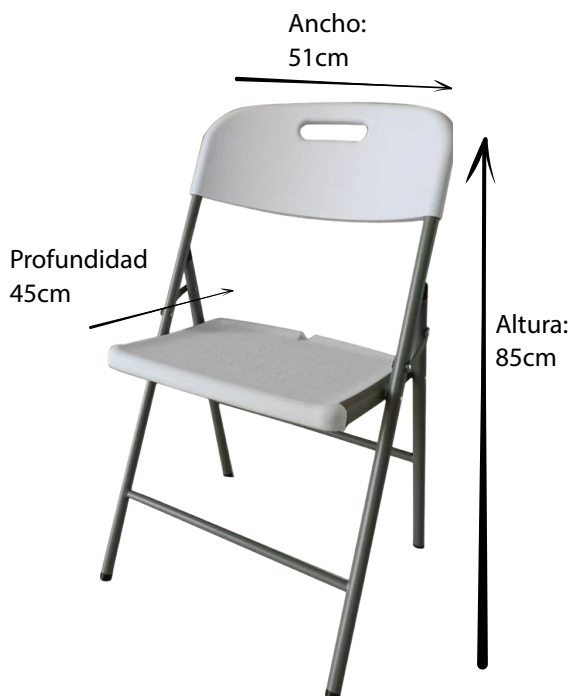

SILLA PLEGABLE PLÁSTICA YCD-49-4

SKU 1398 + CÓDIGO DE COLOR

Modelo de silla tradicional y económica que se distingue por su versatilidad de uso, duración y fácil almacenamiento. Uso adecuado para eventos, banquetes, en interior y exterior.

Características:

Tapizado sin tapiz.

Respaldo medio fabricado en plásticos.

Base de patas de metálicas con tapón fabricado en estructura tubular metálica

Asiento plástico.

Modelo plegable.

Soporte de peso: 120 kg

Disponible: en color negro y blanco.

Envío ensamblado.

Caja: 10 x 52 x 110 cm

Peso: 3 kg

Estructura: Tubo circular 22*0.7mm

Material: Material: Polietileno de Alta Densidad (HDPE).

Colores Disponibles:

1398-PLC04		Blanco
1398-PLC01		Negro