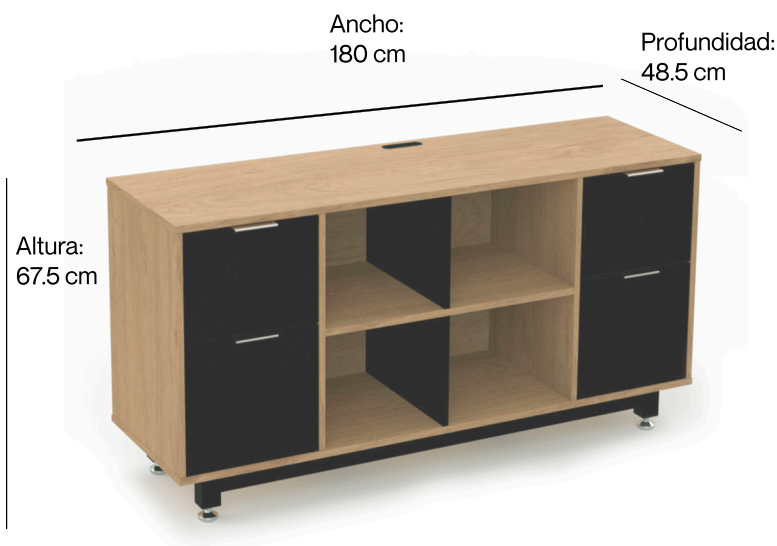

**Estructura:** color negro, perfil metálico calibre 20.

**Gromete:** para el paso de cables.

**Jaladera** de aluminio de 11 cm de ancho.

**Cerradura** no tiene.

**Cajones** 4 cajón archivero y 4 cajones abiertos. Correderas de extensión lateral de 40 cm en archivero.

**Nivelador** para superficies irregulares en las patas.

**Capacidad de carga** de 100 kg.

**Ensamble:** sistema minifix fácil y resistente que no requiere herramientas adicionales y permite armado y desarmado sin perder estabilidad. Garantiza un ajuste perfecto y seguro. lo que reduce el tiempo de instalación, permite realizar ajustes precisos y repetidos sin dañar las piezas. Prolongando la vida del mobiliario.

**Envío:** Se envía desarmado.

**Caja:** 210 x 70 x 30 cm.

**Peso volumétrico:** 88.2 kg