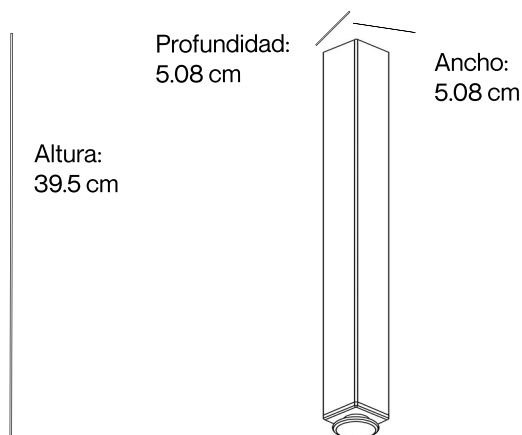

## PATA BILLYDESK ESTÁNDAR 45 CM (REQUIERE ACENTO)

SKU BP045 + Código de color

El sistema Billydesk un sistema de mobiliario para oficina que destaca por su flexibilidad y capacidad de crecimiento a bajo costo.

### Características:

**Material:** Pata universal fabricada con perfil de acero calibre 20. Pata niveladora con suela antiderrapante.

**Terminados** en pintura electroestática semi mate texturizada en color blanco, oxford o negro.

**Nivelador:** ajustable a la altura deseada, con suela de goma que permite reducir vibraciones y ajustarse firmemente al piso.

**Acento decorativo:** se vende por separado.

**Cubiertas:** se vende por separado.

**Medidas:** disponible en altura con la estructura 45 cm, 75 cm y 100 cm, para elegir el tamaño adecuado para tu espacio de trabajo.

**Ensamble:** se envía desarmado.