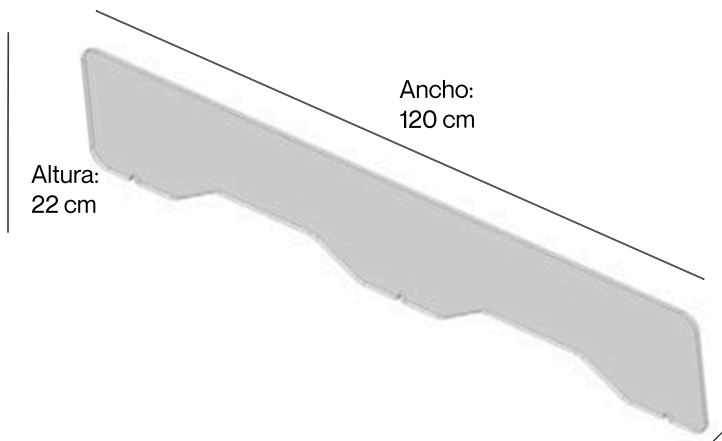

MINI MAMPARA DE ACRILICO BILLYDESK 120 X 22 CM

SKU BMA12022

El sistema Billydesk un sistema de mobiliario para oficina que destaca por su flexibilidad y capacidad de crecimiento a bajo costo.

Características:

Material: Tablero acrílico de 6 mm con diseño de esquinas redondeadas y logo billydesk grabado en láser.

Terminados color transparente ahumado.

Cubiertas: se vende por separado.

Monta mamparas: Requiere monta manparas con acento de color blanco u oxford con plástico de diferentes colores. Se vende por separado.

Medidas: disponible en largo 60 cm, 90 cm, 120 cm 150 cm y 180 cm y medidas del alto en 40 cm, y 22 cm, para elegir el tamaño adecuado para tu espacio de trabajo.

Ensamble: se envía desarmado.

Medidas disponibles:

ANCHO	ALTURA	
60	22	40
90	22	40
120	22	40
150	22	40
180	22	40

Profundidad:
0.6 cm

Colores estructuras metálicas:

BL OX
BLANCO OXFORD

Color montamamparas:

Blanco Onix Naranja Verde

Oxford Rojo Azul