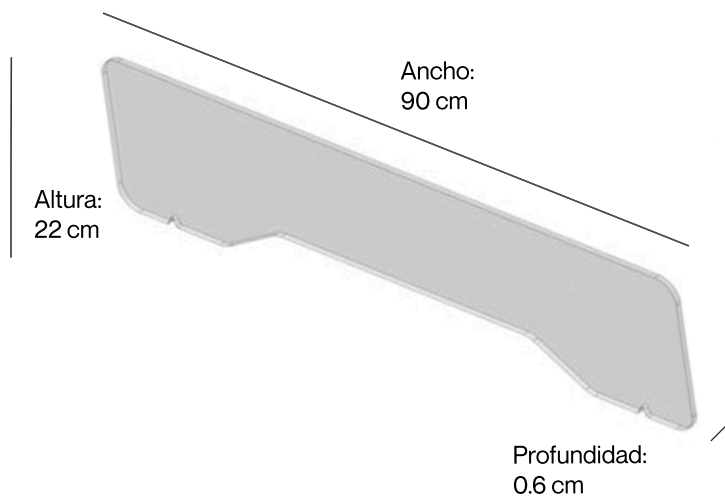

MINI MAMPARA DE ACRILICO BILLYDESK 90 X 22 CM

SKU BMA09022

Medidas disponibles:

ANCHO	ALTURA	
60	22	40
90	22	40
120	22	40
150	22	40
180	22	40

El sistema Billydesk un sistema de mobiliario para oficina que destaca por su flexibilidad y capacidad de crecimiento a bajo costo.

Características:

Material: Tablero acrílico de 6 mm con diseño de esquinas redondeadas y logo billydesk grabado en láser.

Terminados color transparente ahumado.

Cubiertas: se vende por separado.

Monta mamparas: Requiere monta manparas con acento de color blanco u oxford con plástico de diferentes colores. Se vende por separado.

Medidas: disponible en largo 60 cm, 90 cm, 120 cm 150 cm y 180 cm y medidas del alto en 40 cm, y 22 cm, para elegir el tamaño adecuado para tu espacio de trabajo.

Ensamble: se envía desarmado.

Colores estructuras metálicas: