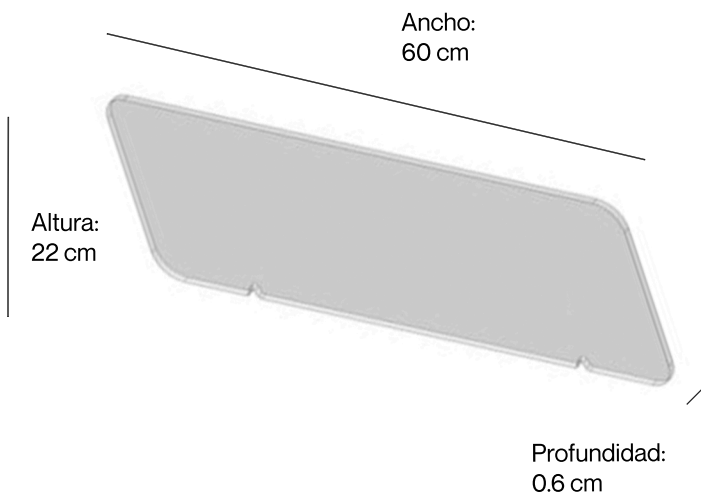

MINI MAMPARA DE ACRILICO BILLYDESK 60 X 22 CM

SKU BMA06022

El sistema Billydesk un sistema de mobiliario para oficina que destaca por su flexibilidad y capacidad de crecimiento a bajo costo.

Características:

Material: Tablero acrílico de 6 mm con diseño de esquinas redondeadas y logo billydesk grabado en láser.

Terminados color transparente ahumado.

Cubiertas: se vende por separado.

Monta mamparas: Requiere monta manparas con acento de color blanco u oxford con plástico de diferentes colores. Se vende por separado.

Medidas: disponible en largo 60 cm, 90 cm, 120 cm 150 cm y 180 cm y medidas del alto en 40 cm, y 22 cm, para elegir el tamaño adecuado para tu espacio de trabajo.

Ensamble: se envía desarmado.

Medidas disponibles:

ANCHO	ALTURA	
60	22	40
90	22	40
120	22	40
150	22	40
180	22	40

Colores estructuras metálicas:

BL OX
BLANCO OXFORD

Color montamapas:

Blanco Onix Naranja Verde

Oxford Rojo Azul

GARANTÍA