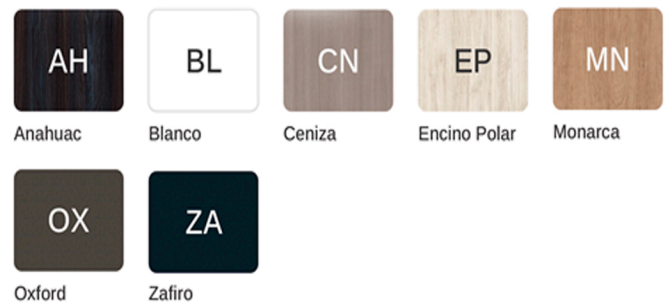

CUBIERTA BILLYDESK 120 X 60 CM

SKU BC12060 +Código de color

El sistema Billydesk un sistema de mobiliario para oficina que destaca por su flexibilidad y capacidad de crecimiento a bajo costo.

Características:

Material: fabricado en cubiertas de melamina termofusionada de 16 mm, laminado en ambas caras.

Terminados cantos enchapados de PVC de 2 mm de espesor.

Gromete: doble para cables.

Estructura se vende por separado.

Ensamble: se envía desarmado.

Colores disponibles:

Colores estructuras metálicas:

Medidas disponibles:

LARGO	ANCHO		
	40	60	80
60	40	60	80
90	40	60	80
120	40	60	80
150	40	60	80
180	40	60	80