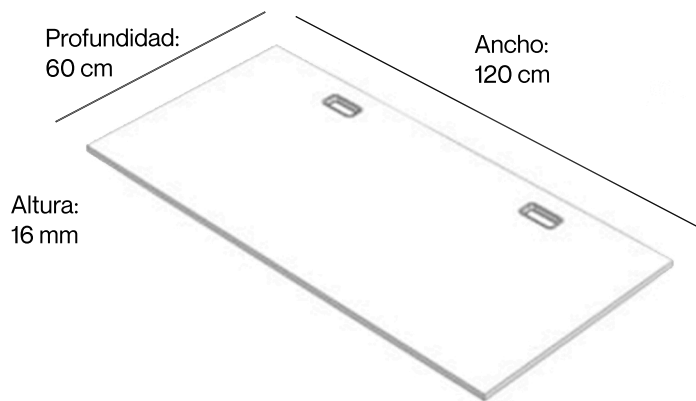

CUBIERTA BILLYDESK 120 X 60 CM

SKU BC12060 +Código de color

El sistema Billydesk un sistema de mobiliario para oficina que destaca por su flexibilidad y capacidad de crecimiento a bajo costo.

Características:

Material: fabricado en cubiertas de melamina termofusionada de 16 mm, laminado en ambas caras.

Terminados cantos enchapados de PVC de 2 mm de espesor.

Gromete: doble para cables.

Estructura se vende por separado.

Nivelador requiere de patas , se venden por separado.

Medidas: disponible en largo 60 cm, 90 cm, 120 cm 150 cm y 180 cm y medidas del ancho en 40 cm, 60 cm y 80 cm, para elegir el tamaño adecuado para tu espacio de trabajo.

Ensamble: se envía desarmado.