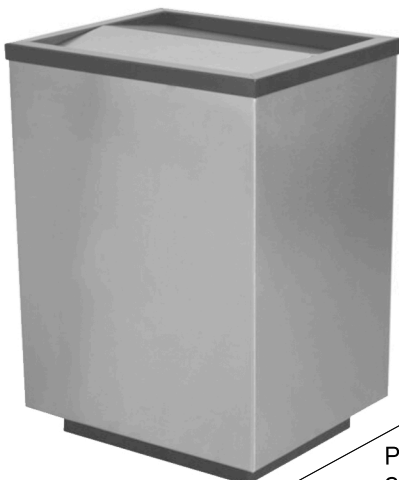

BASURERO RECTÁNGULAR ACERO INOXIDABLE 70 LTS

SKU 27

Botes de basura disponible en variedad de tamaños y materiales, uso para áreas operativas y usos múltiples.

Características:

Material elaborado en lámina de acero inoxidable tipo 430, calibre 24 en acabado pulido P4. Base inferior en lamina esmaltada en color negro con pintura electro estática.

Capacidad: de 70 litros.

Tapadera: balancin y borde superior.

Disponible: en color gris opción de 70 litros y 39 litros.

Envío completamente armado listo para usarse. Ensamblado y armado con sistema TIG.

Empaque: 59 x 41 x 34 cm

Peso: 2 kg

Ancho:
41 cm

Altura:
59 cm

Profundidad:
34 cm