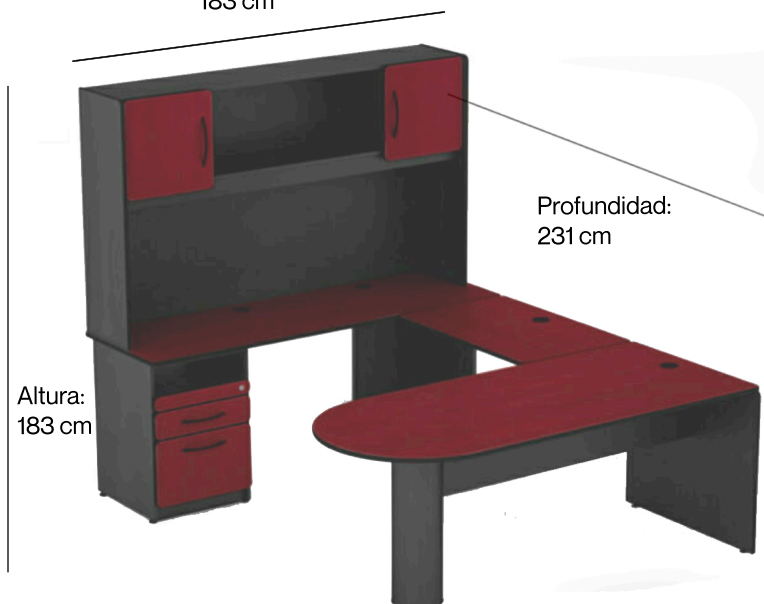

Material: fabricado en cubiertas de melamina de 19 mm de espesor laminado en ambas caras.

Base pata tubular de 8" de diámetro fabricado en lámina rolada en frío calibre 14 con aro inferior en varilla de semiflecha de 3/8", placa superior en la pata de perforaciones para sujeción a la cubierta.

Terminados cantos recubiertos con moldura "t" o t-moulding del mismo color del cuerpo.

Gromete: para el paso de los cables.

Estructura faldón metálico de 16 mm de espesor.

Archivero con 1 cajón abierto, 1 cajón papelerero y 1 cajón archivero. Jaladeras metálicas al frente, cuenta con cerradura para el cierre de las gavetas.

Nivelador regatón ajustable.

Ensamble: se envía desarmado, sistema de ensamble minifix.

Color: Disponible en color cherry con negro y pera con negro.

Ancho:
183 cm

Profundidad:
231 cm

Altura:
183 cm

Incluye:

- Escritorio peninsular punta bala 80 x 183 x 75 cm
- Cubierta lateral conector 90.8 x 50.8 cm
- Archivero pedestal 2 gavetas. 48.8 x 50.5 x 72 cm.
- Librero sobre credenza 2 puertas 177 x 35 cm.

Colores