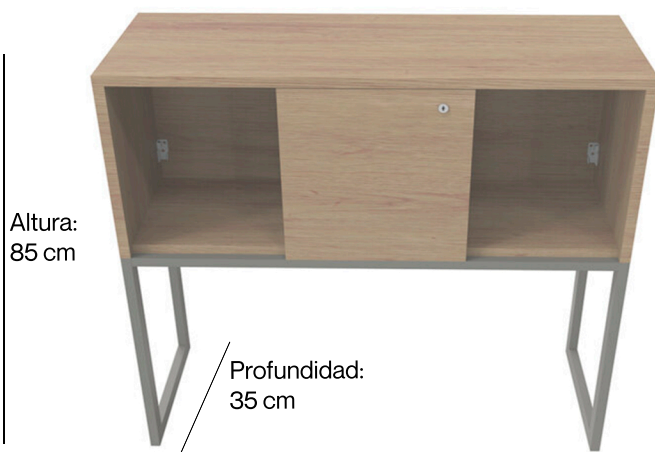

Características:

Material melamina, tablero de partículas de madera de 19 mm con densidad equivalente a MDP, resistente a impactos, abrasión y estrés. Recubrimiento por ambas caras.

Base soporte de acero 1 3/4 x 3/4 cal. 20 dureza 64 RB.

Terminados cubre cantos de PVC 1 mm semirrígido de alta presión y TFM flex-curve, acabado laqueado, superficie cóncava aplicada a 200° con pegamento mediante procesos automatizados.

Nivelador: regatón.

Certificado: BIFMA.

Ensamble: fácil y resistente que no requiere herramientas adicionales y permite armado y desarmado sin perder estabilidad.

Ancho:
90 cm

Colores disponibles:

MI12
Ebano boreal

MI10
Ceniza