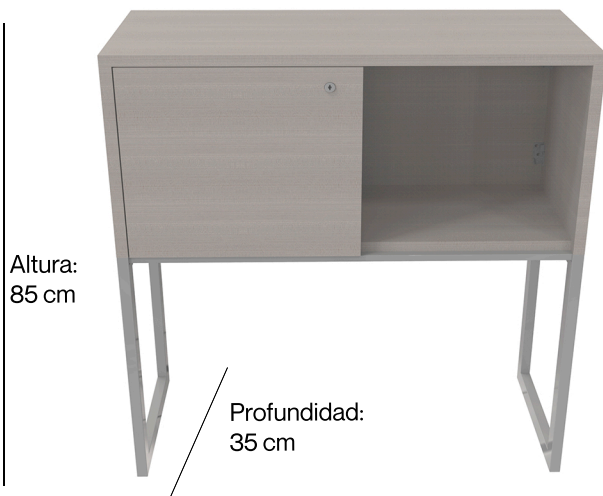

Características:

Material melamina, tablero de partículas de madera de 19 mm y 28 mm con densidad equivalente a MDP, resistente a impactos, abrasión y estrés. Recubrimiento por ambas caras.

Base soporte de acero 1 3/4 x 3/4 cal. 20 dureza 64 RB.

Terminados cubre cantos de PVC 1 mm semirrígido de alta presión y TFM flex-curve, acabado laqueado, superficie cóncava aplicada a 200° con pegamento mediante procesos automatizados.

Nivelador: regatón.

Cerradura para puerta.

Certificado: BIFMA.

Ensamble: fácil y resistente que no requiere herramientas adicionales y permite armado y desarmado sin perder estabilidad.

Ancho:
76 cm

Altura:
85 cm

Profundidad:
35 cm