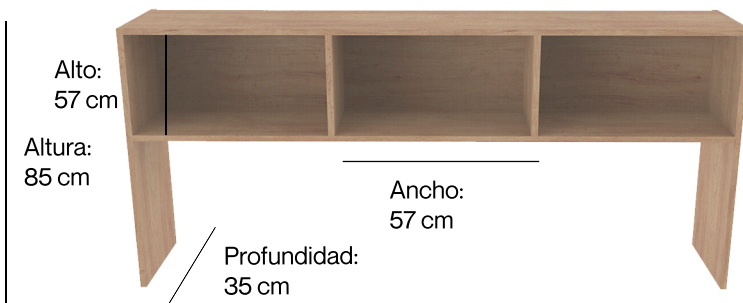

Características:

Material melamina, tablero de partículas de madera de 19 mm con densidad equivalente a MDP, resistente a impactos, abrasión y estrés. Recubrimiento por ambas caras.

Base de melamina.

Terminados cubre cantos de PVC 1 mm semirrígido de alta presión y TFM flex-curve, acabado laqueado, superficie cóncava aplicada a 200° con pegamento mediante procesos automatizados.

Nivelador: no tiene.

Certificado: BIFMA.

Ensamble: fácil y resistente que no requiere herramientas adicionales y permite armado y desarmado sin perder estabilidad.

Ancho:
177.5 cm

Colores disponibles:

MI12
Ebano boreal