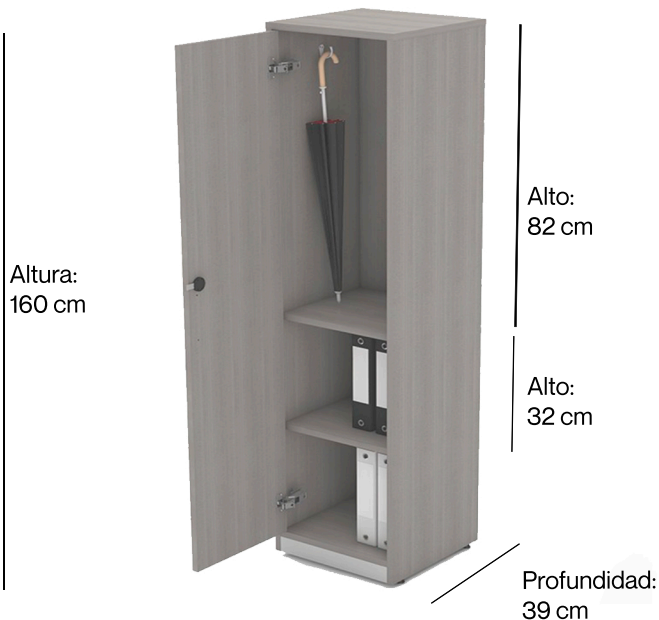

### Características:

**Material** melamina, tablero de partículas de madera de 19 mm con densidad equivalente a MDP, resistente a impactos, abrasión y estrés. Recubrimiento por ambas caras.

**Base** de melamina.

**Terminados** cubre cantos de PVC 1 mm semirrígido de alta presión y TFM flex-curve, acabado laqueado, superficie cóncava aplicada a 200° con pegamento mediante procesos automatizados.

**Puerta:** cubierta de tablero de partículas de madera estándar de 19 mm. Cerradura para la puerta.

Incluye gancho perchero en cada lateral.

**Nivelador:** regatón 100% polipropileno.

**Certificado:** BIFMA.

**Ensamble:** fácil y resistente que no requiere herramientas adicionales y permite armado y desarmado sin perder estabilidad.

Ancho:  
40 cm

Altura:  
160 cm

Alto:  
82 cm

Alto:  
32 cm

Profundidad:  
39 cm