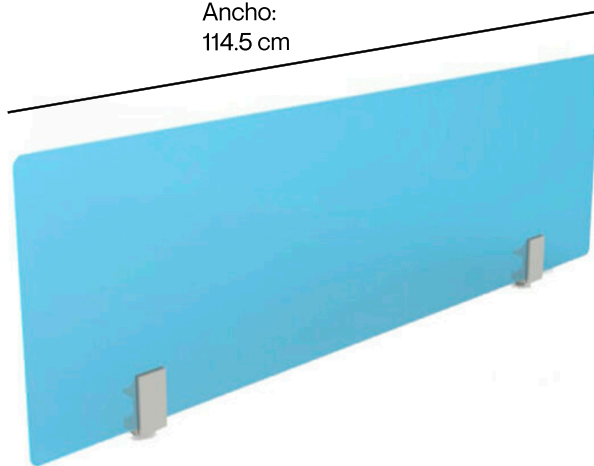

Características:

Material: acrílico 3 mm de espesor transparente de alta resistencia al impacto, resistente a la intemperie y a los rayos ultravioleta.

Base soporte de aluminio aleación 1060.

Unión: Sistema de unión para escritorio.

Terminados en pintura epóxica texturizada con aplicación de power coating. Aplicación uniforme de alta resistencia y eficiencia que elimina el efecto de jaula de faradai.

Ensamble: se envía desarmado.

Color: disponible en acrílico azul, naranja, verde o blanco.

Envío: 123.5 x 39.5 x 5.5 cm

Ancho:
114.5 cm

Altura:
30 cm

Profundidad:
0.3 cm

Colores disponibles:

AZUL
AC02

NARANJA
AC01

VERDE
AC03