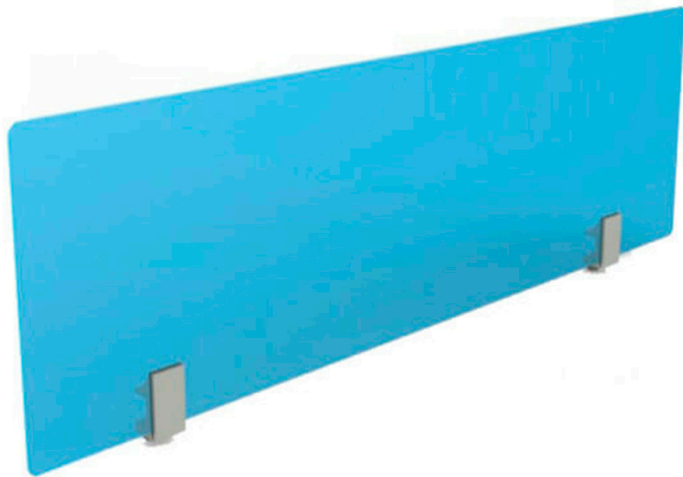

MINI MAMPARA DE ACRILICO 636 DE 19MM 114.5 CM

SKU 749 +Código de color

Brinda soluciones prácticas para los clientes. Línea italia colección nació gracias a la necesidad de encontrar un escritorio de fácil armado, práctico y ajustable a cualquier entorno. Hoy en día ofrece un sinfín de soluciones para la creación de entornos de trabajo flexibles, funcionales y adaptables a la evolución de una organización.

Características:

Material: acrílico 3 mm de espesor transparente de alta resistencia al impacto, resistente a la intemperie y a los rayos ultravioleta.

Base soporte de aluminio aleación 1060.

Unión: Sistema de unión para escritorio.

Terminados en pintura epóxica texturizada con aplicación de power coating. Aplicación uniforme de alta resistencia y eficiencia que elimina el efecto de jaula de faradai.

Ensamble: se envía desarmado.

Color: disponible en acrílico azul, naranja, verde o blanco.

Envío: 123.5 x 39.5 x 5.5 cm

Ancho:
114.5 cm

Altura:
30 cm

Profundidad:
0.3 cm

Colores disponibles:

AZUL
AC02

NARANJA
AC01

VERDE
AC03