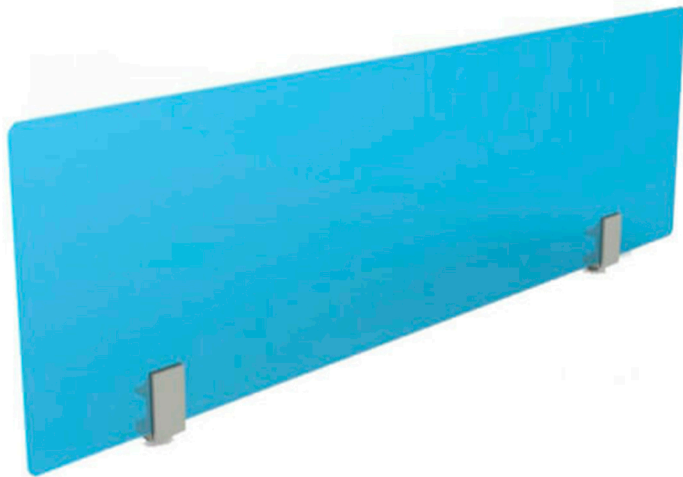

# MINI MAMPARA DE ACRILICO 635 DE 28MM 144.5 CM

SKU 748 +Código de color

Brinda soluciones prácticas para los clientes. Línea italia colección nació gracias a la necesidad de encontrar un escritorio de fácil armado, práctico y ajustable a cualquier entorno. Hoy en día ofrece un sinfín de soluciones para la creación de entornos de trabajo flexibles, funcionales y adaptables a la evolución de una organización.

## Características:

**Material:** acrílico 3 mm de espesor transparente de alta resistencia al impacto, resistente a la intemperie y a los rayos ultravioleta.

**Base** soporte de aluminio aleación 1060.

**Unión:** Sistema de unión para escritorio.

**Terminados** en pintura epóxica texturizada con aplicación de power coating. Aplicación uniforme de alta resistencia y eficiencia que elimina el efecto de jaula de faradai.

**Ensamble:** se envía desarmado.

**Color:** disponible en acrílico azul, naranja, verde o blanco.

Ancho:  
144.5 cm

Altura:  
30 cm

Profundidad:  
0.3 cm