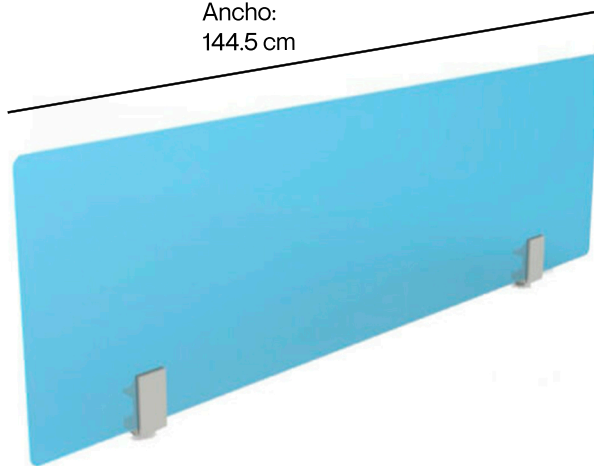

## Características:

**Material:** acrílico 3 mm de espesor transparente de alta resistencia al impacto, resistente a la intemperie y a los rayos ultravioleta.

**Base** soporte de aluminio aleación 1060.

**Unión:** Sistema de unión para escritorio.

**Terminados** en pintura epóxica texturizada con aplicación de power coating. Aplicación uniforme de alta resistencia y eficiencia que elimina el efecto de jaula de faradai.

**Ensamble:** se envía desarmado.

**Color:** disponible en acrílico azul, naranja, verde o blanco.

Ancho:  
144.5 cm

Altura:  
30 cm

Profundidad:  
0.3 cm