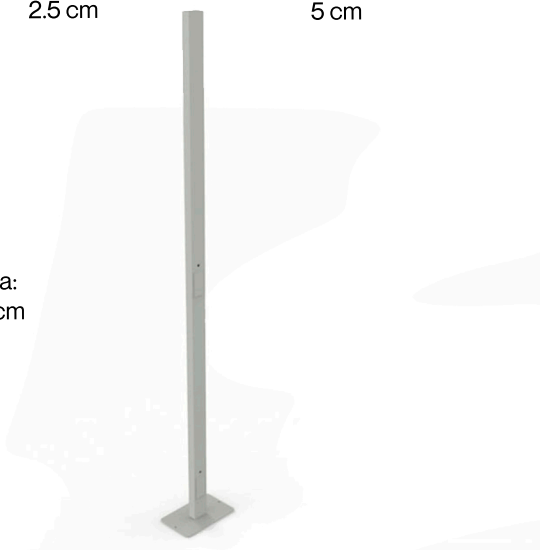

SOPORTE RECTÁNGULAR 120 PARA MAMPARA PRIVATT 389

SKU 717 +Código de color

Mampara Privatt de fácil ensamble que no requiere herramientas, brinda privacidad en espacios de trabajo. Con marco de aluminio es perfecta para crear un espacio laboral, practico y adaptable. Uso operativo para hacer un espacio de trabajo mas privado.

Características:

Material: placa de acero de 3/16 pulgada de 12.5 *20. Tubular de 2*1 pulgada calibre 20.

Unión: sistema de unión unión mampara, unión mampara poste.

Terminados en pintura epóxica texturizada con aplicación de power coating. Aplicación uniforme de alta resistencia y eficiencia que elimina el efecto de jaula de faradai.

Gromete: no tiene

Nivelador no tiene

Ensamble: sistema de ensamble sin requerimiento de herramientas, basado en un dispositivo de unión auto sujetable que permite un ensamble fácil y resistente.

Color: estructura metálica color aluminio y en negro sobre pedido.

Ancho:
2.5 cm

Profundidad:
5 cm

Altura:
120 cm

Colores disponibles:

ALUMINIO

NEGRO