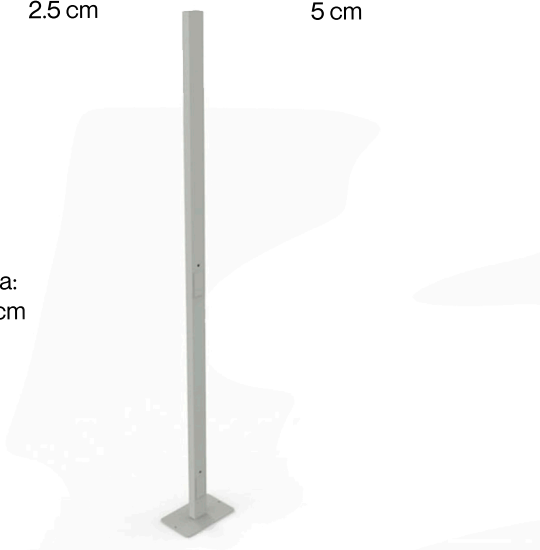

SOPORTE RECTÁNGULAR 160 PARA MAMPARA PRIVATT 399

SKU 695 + Código de color

Mampara Privatt de fácil ensamble que no requiere herramientas, brinda privacidad en espacios de trabajo. Con marco de aluminio es perfecta para crear un espacio laboral, practico y adaptable. Uso operativo para hacer un espacio de trabajo mas privado.

Características:

Material: placa de acero de 3/16 pulgada de 12.5 *20. Tubular de 2*1 pulgada calibre 20.

Unión: sistema de unión unión mampara, unión mampara poste.

Terminados en pintura epóxica texturizada con aplicación de power coating. Aplicación uniforme de alta resistencia y eficiencia que elimina el efecto de jaula de faradai.

Gromete: no tiene

Nivelador no tiene

Ensamble: sistema de ensamble sin requerimiento de herramientas, basado en un dispositivo de unión auto sujetable que permite un ensamble fácil y resistente.

Color: estructura metálica color aluminio y en negro sobre pedido.

Ancho:
2.5 cm

Profundidad:
5 cm

Altura:
160 cm

Colores disponibles:

ALUMINIO
ES02

NEGRO
ES01

GARANTÍA