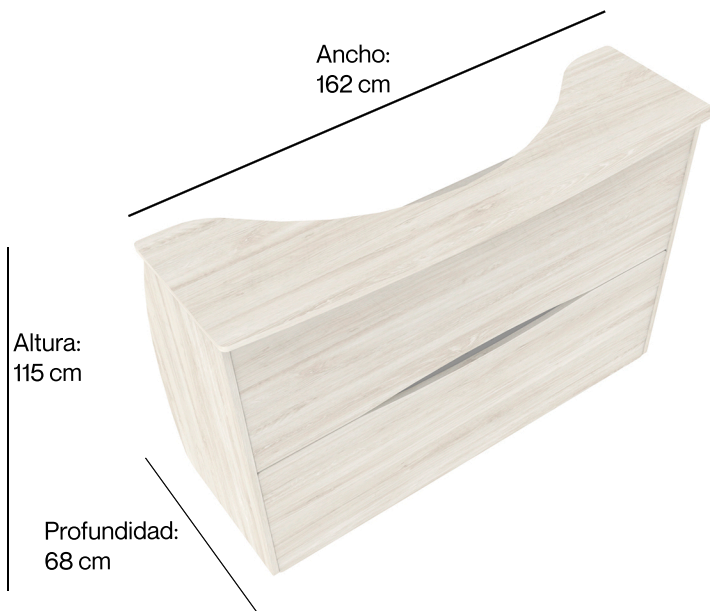

RECEPCIÓN PRIMMA 223

SKU 672 + Código de color

Brinda soluciones prácticas para los clientes. Línea Italia colección nació gracias a la necesidad de encontrar un escritorio de fácil armado, práctico y ajustable a cualquier entorno.

Hoy en día ofrece un sinfín de soluciones para la creación de entornos de trabajo flexibles, funcionales y adaptables a la evolución de una organización. Uso recepción.

Características:

Material: cubierta de tablero de partículas de madera de 19 mm con densidad equivalente a MDP, resistente a impactos, abrasión y estrés. Recubrimiento por ambas caras.

Base melamina.

Terminados cubre cantos de PVC 1mm semirrígido de alta presión y TFM flex-curve, acabado laqueado, superficie cóncava aplicada a 200° con pegamento mediante procesos automatizados.

Pintura epóxica texturizada con aplicación de power coating. Aplicación uniforme de alta resistencia y eficiencia que elimina el efecto de jaula de faradai.

Gromet: de plástico que permite el paso de cables.

Nivelador regatón.

Certificado: BIFMA.

Ensamble: fácil y resistente que no requiere herramientas adicionales y permite armado y desarmado sin perder estabilidad.