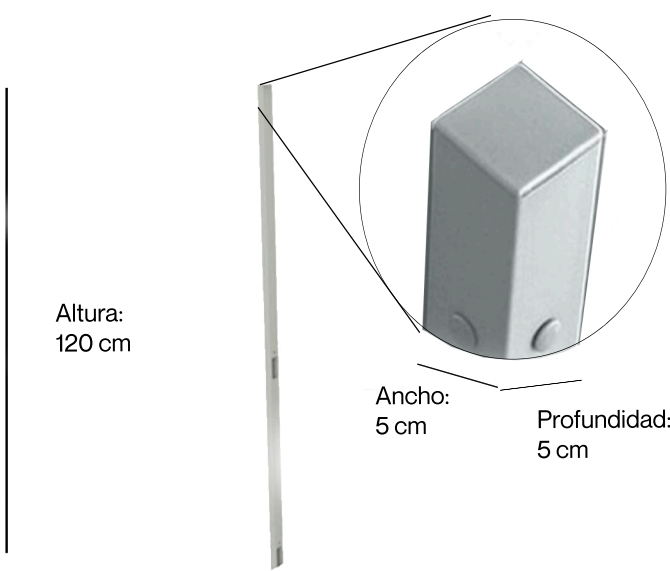

POSTE CONECTOR PARA MAMPARA PRIVATT 1.20 279

SKU 661 +Código de color

Mampara Privatt de fácil ensamble que no requiere herramientas, brinda privacidad en espacios de trabajo. Con marco de aluminio es perfecta para crear un espacio laboral, practico y adaptable. Uso operativo para hacer un espacio de trabajo mas privado.

Características:

Material: base estructura tubular de acero de 2 x 1 pulgadas calibre 20.

Unión: sistema de unión unión mampara, unión mampara poste.

Terminados en pintura epóxica texturizada con aplicación de power coating. Aplicación uniforme de alta resistencia y eficiencia que elimina el efecto de jaula de faradai.

Gromete: no tiene

Nivelador regatón nivelador 100% polipropileno y acero cold rolled de 5/16 pulgada tapones protectores exteriores de polipropileno para estructura metálica.

Ensamble: sistema de ensamble sin requerimiento de herramientas, basado en un dispositivo de unión auto sujetable que permite un ensamble fácil y resistente.

Color: estructura metálica color aluminio y en negro sobre pedido.

Colores disponibles:

ALUMINIO

NEGRO

GARANTÍA