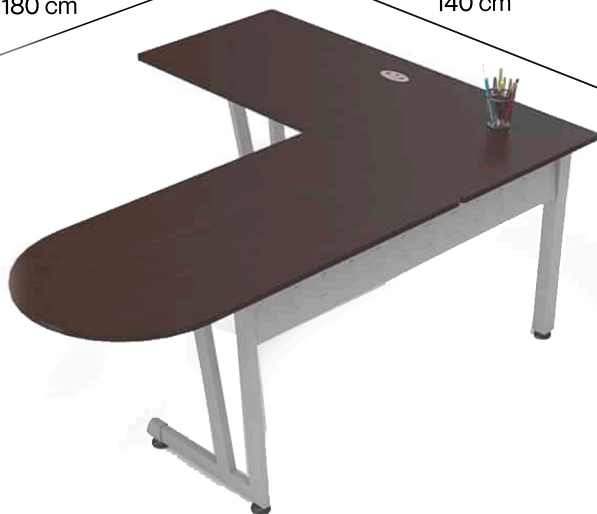

Características:

Material: cubierta de tablero de partículas de madera de 19 mm con densidad equivalente a MDP, resistente a impactos, abrasión y estrés.

Recubrimiento por ambas caras.

Base estructura tubular de acero de 2 x 1 pulgadas calibre 20.

Terminada en pintura epoxica texturizada con aplicación de power coating, aplicación uniforme que elimina el efecto de faradai.

Terminados cubre cantos de PVC 1mm semirrígido de alta presión y TFM flex-curve, acabado laqueado, superficie cóncava aplicada a 200° con pegamento mediante procesos automatizados.

Nivelador regatón y tapones protectores para la estructura metálica.

Certificado: BIFMA.

Ensamble: fácil y resistente que no requiere herramientas adicionales y permite armado y desarmado sin perder estabilidad.

Ancho:
180 cm

Profundidad:
140 cm

Altura:
75 cm

Colores disponibles:

MI12
Ebano boreal

MI10
Ceniza

MI14
Eucalipto

MI05
Nogal