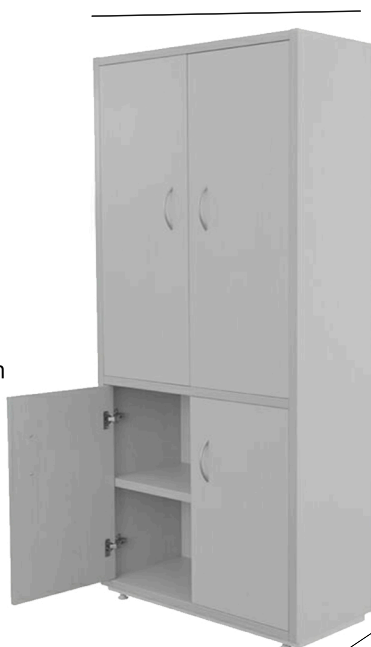

LIBRERO DE PISO CON PUERTAS ELITE 1.87

SKU 217 +Código de color

La línea Elite agregan una moderna elegancia a su área de trabajo, permitiéndole colocar de una forma ordenada los detalles de su oficina, libros y documentos. Ofrecen soluciones innovadoras de almacenaje, mezclando libreros abiertos y unidades cerradas con puertas. Uso directivo.

Características:

Material: fabricado en cubiertas de melamina de 16 y 28 mm, laminado en ambas caras.

Base de melamina.

Jaladeras en forma de arco.

Terminados cantos enchapados de PVC de 1 y 2 mm de espesor.

4 entrepaños.

Gromete: sin gromete para cables.

Nivelador regatón para superficies irregulares.

Ensamble: se envía completamente armado.

Color: Disponible en color ceniza y wengue, más colores sobre pedido.

Ancho:
80 cm

Altura:
187 cm

Profundidad:
35 cm

Colores

Wengué
28 y 16mm

Roble Renovales
28 y 16mm

Roble Sinatra
16mm

Pre Ceniza
28 y 16mm