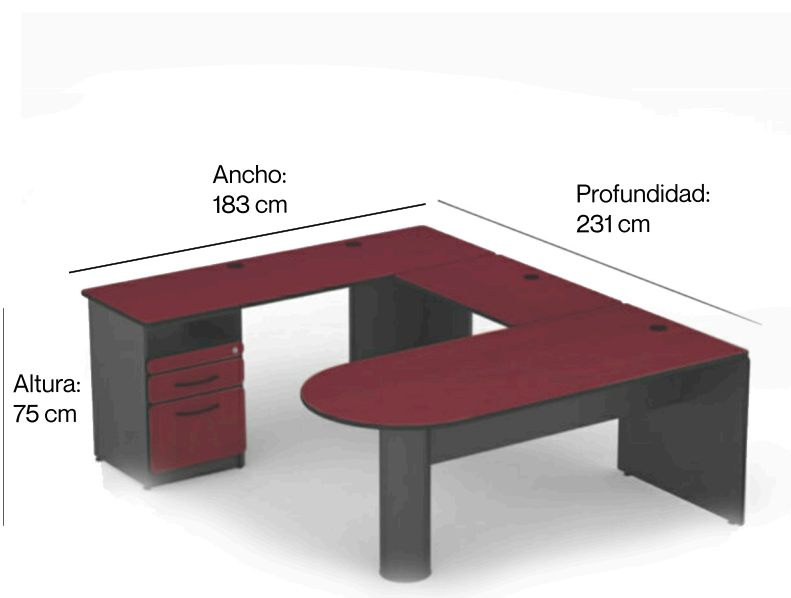

Material: fabricado en cubiertas de melamina de 19 mm de espesor laminado en ambas caras.

Base pata tubular de 8" de diámetro fabricado en lámina rolada en frío calibre 14 con aro inferior en varilla de semiflecha de 3/8", placa superior en la pata de perforaciones para sujeción a la cubierta.

Terminados cantos recubiertos con moldura "t" o t-moulding del mismo color del cuerpo.

Gromete: para el paso de los cables.

Estructura faldón metálico de 16 mm de espesor.

Archivero con 1 cajón abierto, 1 cajón papelerero y 1 cajón archivero. Jaladeras metálicas al frente, cuenta con cerradura para el cierre de las gavetas.

Nivelador regatón ajustable.

Ensamble: se envía desarmado, sistema de ensamble minifix.

Color: Disponible en color cherry con negro y pera con negro.

Incluye:

- Escritorio peninsular punta bala 80 x 183 x 75 cm
- Cubierta lateral conector 90.8 x 50.8 cm
- Archivero pedestal 2 gavetas. 48.8 x 50.5 x 72 cm.