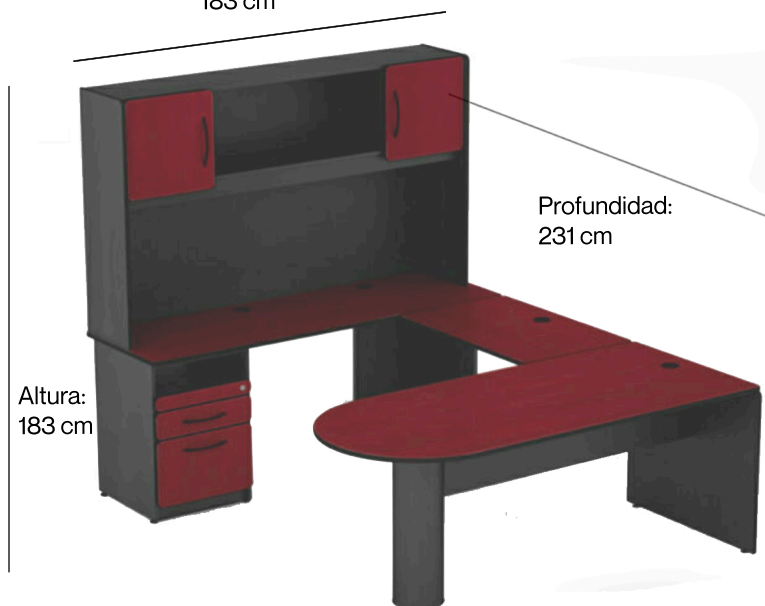

## Características:

**Material:** fabricado en cubiertas de melamina de 19 mm de espesor laminado en ambas caras.

**Base** pata tubular de 8" de diámetro fabricado en lámina rolada en frío calibre 14 con aro inferior en varilla de semiflecha de 3/8", placa superior en la pata de perforaciones para sujeción a la cubierta.

**Terminados** cantos recubiertos con moldura "t" o t-moulding del mismo color del cuerpo.

**Gromete:** para el paso de los cables.

**Estructura** faldón metálico de 16 mm de espesor.

**Archivero** con 1 cajón abierto, 1 cajón papelerero y 1 cajón archivero. Jaladeras metálicas al frente, cuenta con cerradura para el cierre de las gavetas.

**Nivelador** regatón ajustable.

**Ensamble:** se envía desarmado, sistema de ensamble minifix.

**Color:** Disponible en color cherry con negro y pera con negro.

Ancho:  
183 cm

Profundidad:  
231 cm

Altura:  
183 cm

## Incluye:

- Escritorio peninsular punta bala 80 x 183 x 75 cm
- Cubierta lateral conector 90.8 x 50.8 cm
- Archivero pedestal 2 gavetas. 48.8 x 50.5 x 72 cm.
- Librero sobre credenza 2 puertas 177 x 35 cm.