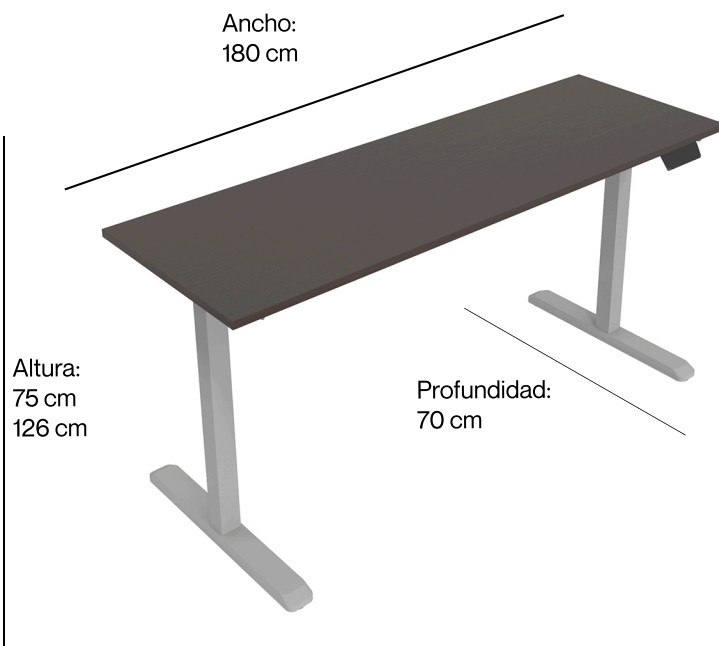

ESCRITORIO BASICO 1.80 AUTOMATICO SIT & STAND LIVELLO 528

SKU 877 + Código de color

La línea Livello está diseñada para un estilo de trabajo basado en ergonomía, bienestar y productividad. Ideal para espacios orientados a crear una cultura y hábitos saludables, encontrando el ajuste perfecto y cuidado de la postura. A juego con archiveros, mesas, libreros, recepciones y mobiliario de línea Italia.

Características:

Material: cubierta de tablero de partículas de madera de 28 mm con densidad equivalente a MDP, resistente a impactos, abrasión y estrés. Recubrimiento por ambas caras.

Base estructura tubular de acero de 1 1/4 x 1 3/4 pulgadas calibre 18.

Terminada en pintura epoxica texturizada con aplicación de power coating, aplicación uniforme que elimina el efecto de faradai.

Terminados cubre cantos de PVC 2mm semirrígido de alta presión y TFM flex-curve, acabado laqueado, superficie cóncava aplicada a 200° con pegamento mediante procesos automatizados.

Nivelador no tiene.

Altura ajustable por medio eléctrico.

Certificado: BIFMA.

Ensamble: fácil y resistente que no requiere herramientas adicionales y permite armado y desarmado sin perder estabilidad.

Envío: 195.5 x 75.3 x 11.72 cm