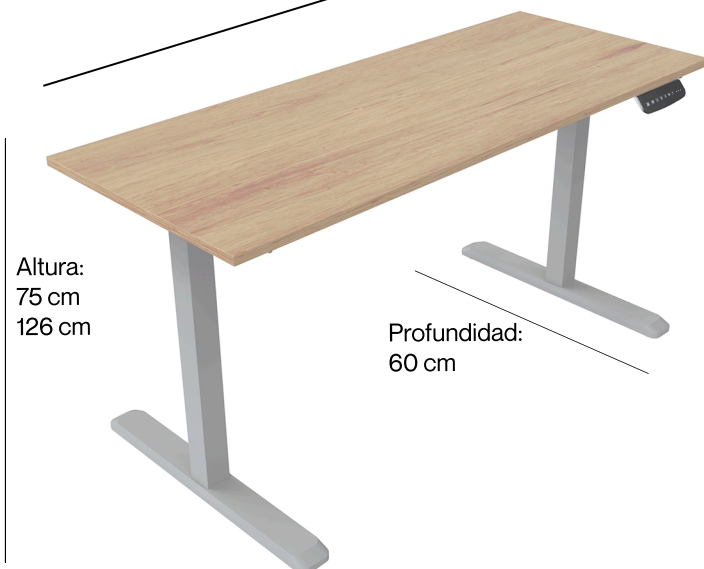

ESCRITORIO BASICO 1.50 AUTOMATICO SIT & STAND LIVELLO 527

SKU 876 + Código de color

La línea Livello está diseñada para un estilo de trabajo basado en ergonomía, bienestar y productividad. Ideal para espacios orientados a crear una cultura y hábitos saludables, encontrando el ajuste perfecto y cuidado de la postura. A juego con archiveros, mesas, libreros, recepciones y mobiliario de línea Italia.

Características:

Material: cubierta de tablero de partículas de madera de 28 mm con densidad equivalente a MDP, resistente a impactos, abrasión y estrés. Recubrimiento por ambas caras.

Base estructura tubular de acero de 1 1/4 x 1 3/4 pulgadas calibre 18.

Terminada en pintura epoxica texturizada con aplicación de power coating, aplicación uniforme que elimina el efecto de faradai.

Terminados cubre cantos de PVC 2mm semirrígido de alta presión y TFM flex-curve, acabado laqueado, superficie cóncava aplicada a 200° con pegamento mediante procesos automatizados.

Nivelador no tiene.

Altura ajustable por medio eléctrico.

Certificado: BIFMA.

Ensamble: fácil y resistente que no requiere herramientas adicionales y permite armado y desarmado sin perder estabilidad.

Ancho:
150 cm