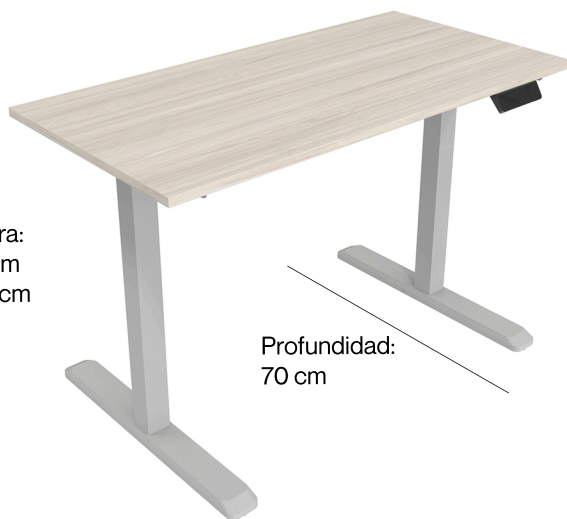

ESCRITORIO BASICO 1.20 AUTOMATICO SIT & STAND LIVELLO 526

SKU 875 + Código de color

Ancho:
120 cm

Altura:
75 cm
126 cm

Profundidad:
70 cm

La línea Livello está diseñada para un estilo de trabajo basado en ergonomía, bienestar y productividad. Ideal para espacios orientados a crear una cultura y hábitos saludables, encontrando el ajuste perfecto y cuidado de la postura. A juego con archiveros, mesas, libreros, recepciones y mobiliario de línea Italia.

Características:

Material: cubierta de tablero de partículas de madera de 28 mm con densidad equivalente a MDP, resistente a impactos, abrasión y estrés. Recubrimiento por ambas caras.

Base estructura tubular de acero de 1 1/4 x 1 3/4 pulgadas calibre 18.

Terminada en pintura epoxica texturizada con aplicación de power coating, aplicación uniforme que elimina el efecto de faradai.

Terminados cubre cantos de PVC 2mm semirrígido de alta presión y TFM flex-curve, acabado laqueado, superficie cóncava aplicada a 200° con pegamento mediante procesos automatizados.

Nivelador no tiene.

Altura ajustable por medio eléctrico.

Certificado: BIFMA.

Ensamble: fácil y resistente que no requiere herramientas adicionales y permite armado y desarmado sin perder estabilidad.

Envío: 11.7 x 135.5 x 75.3 cm.