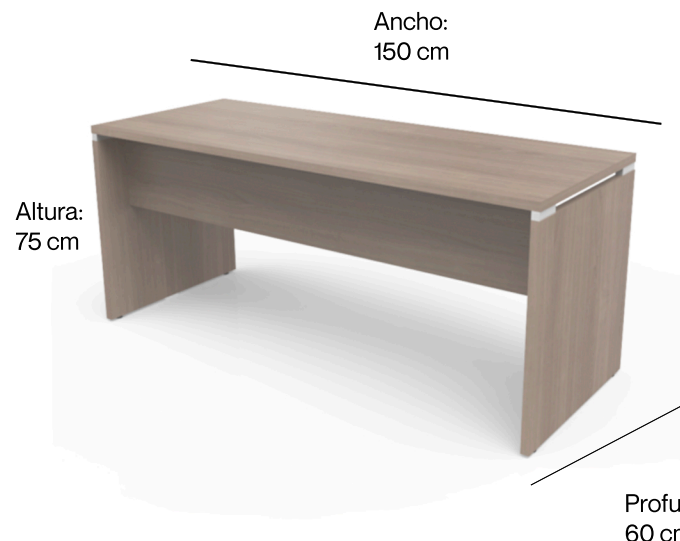

ESCRITORIO STARK 150 CM MOD. 797

SKU 729 + Código de color

Escritorio Stark de diseño sofisticado, exclusivo y eficiente. Creada para satisfacer los gustos más refinados mediante un diseño con líneas sobrias y elegantes. Colección que se distingue por ofrecer un mayor espesor en sus materiales y brindando mayor resistencia y durabilidad. Uso adecuado para áreas operativas.

Características:

Material melamina, tablero de partículas de madera de 28 mm con densidad equivalente a MDP, resistente a impactos, abrasión y estrés. Recubrimiento por ambas caras.

Base de melamina.

Terminados cubre cantos de PVC 2mm semirrígido de alta presión y TFM flex-curve, acabado laqueado, superficie cóncava aplicada a 200° con pegamento mediante procesos automatizados.

Gromet: redondo.

Nivelador regatón y uñas de soporte de aluminio.

Certificado: BIFMA.

Ensamble: fácil y resistente que no requiere herramientas adicionales y permite armado y desarmado sin perder estabilidad.

Colores disponibles: