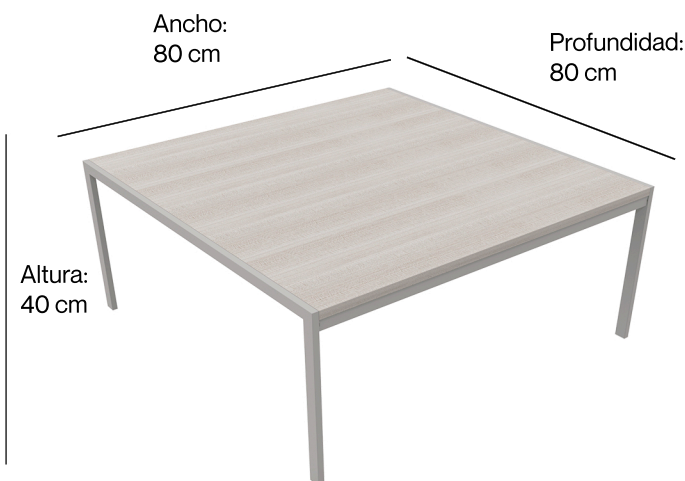

Colores disponibles: