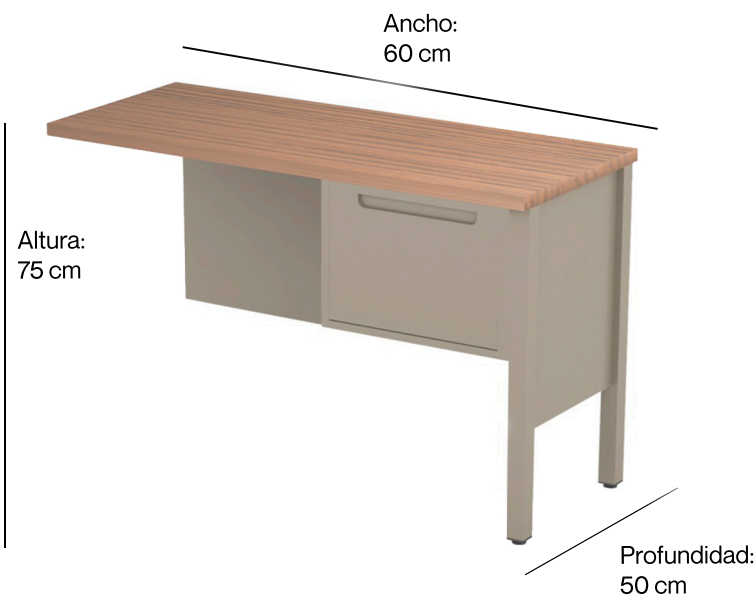

# LATERAL 1 GAVETA DERECHA NOVA

SKU 548 + Código de color

Lateral para escritorio metálico Nova, recomendable para oficinas industriales y operativas. Tiene estructura metálica y su superficie está hecha de melamina. A juego con archiveros y escritorios metálicos nova.

## Características:

**Material:** cubierta fabricada de aglomerado de madera de 2.8 cm. Laminado en ambas caras en material melamiínico. Cubrecantos con cintilla de .46 mm de espesor del mismo color de la cubierta.

**Base** fabricado a base de lámina rolada en frío calibre 18 en patas de perfil cuadrado calibre de 1 x 1 pulgada.

Faldón a base de lámina rolada en frío calibre 18, de ancho de 9 cm.

**Terminados:** en pintura esmalte alquidálico horneado a 140°C , todos los componentes son sometidos a un sistema de limpieza por medio de fosfatos para evitar corrosión y garantizar una mejor adherencia de pintura.

**Nivelador** regatón y tornillo fabricado en polipropileno de alto impacto.

**Ensamble:** Se envía completamente ensamblado listo para usar con el escritorio metálico.

**Colores disponibles:** Negro y arena