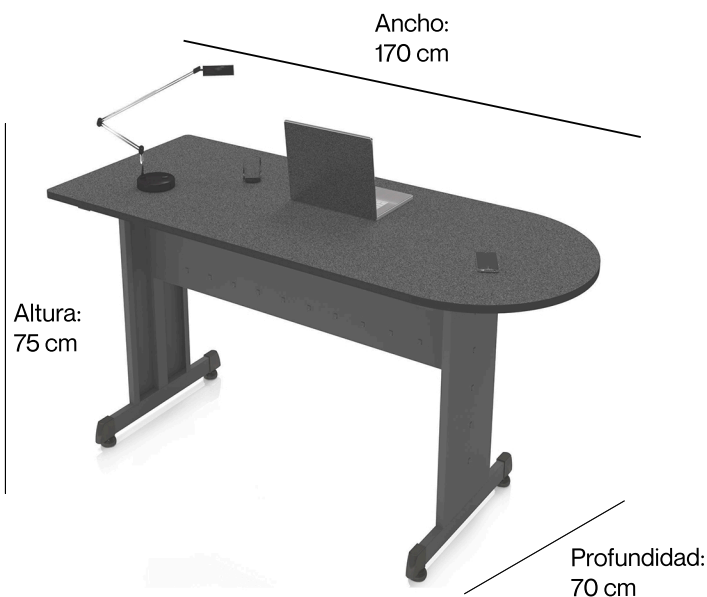

### Características:

**Material:** cubierta de tablero de partículas de madera de 19 mm con densidad equivalente a MDP, resistente a impactos, abrasión y estrés. Recubrimiento por ambas caras.

**Base** estructura tubular de acero de 2 x 1 pulgadas calibre 20.

Terminada en pintura epoxica texturizada con aplicación de power coating, aplicación uniforme que elimina el efecto de faradai.

**Terminados** cubre cantos de PVC 1mm semirrígido de alta presión y TFM flex-curve, acabado laqueado, superficie cóncava aplicada a 200° con pegamento mediante procesos automatizados.

**Nivelador** regatón y tapones protectores para la estructura metálica.

Altura ajustable por medio de palanca.

**Certificado:** BIFMA.

**Ensamble:** fácil y resistente que no requiere herramientas adicionales y permite armado y desarmado sin perder estabilidad.