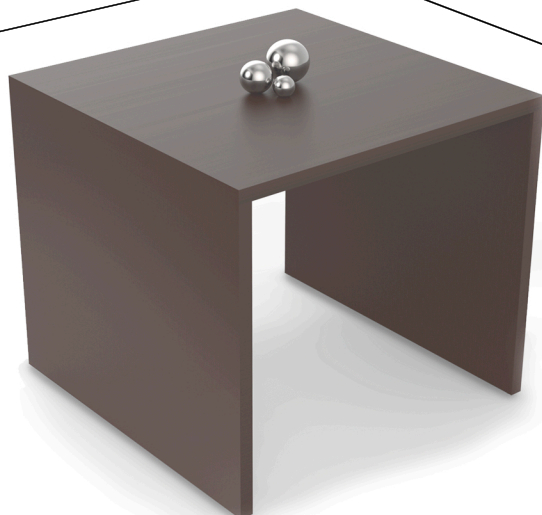

Características:

Material melamina, tablero de partículas de madera de 19 mm con densidad equivalente a MDP, resistente a impactos, abrasión y estrés. Recubrimiento por ambas caras.

Base de tablero de melamina.

Terminados cubre cantos de PVC 1mm semirrígido de alta presión y TFM flex-curve, acabado laqueado, superficie cóncava aplicada a 200° con pegamento mediante procesos automatizados.

Nivelador no tiene

Certificado: BIFMA.

Ensamble: fácil y resistente que no requiere herramientas adicionales y permite armado y desarmado sin perder estabilidad.

Ancho:
50 cm

Profundidad:
50 cm

Altura:
45 cm

Colores disponibles:

MI12
Ebono boreal