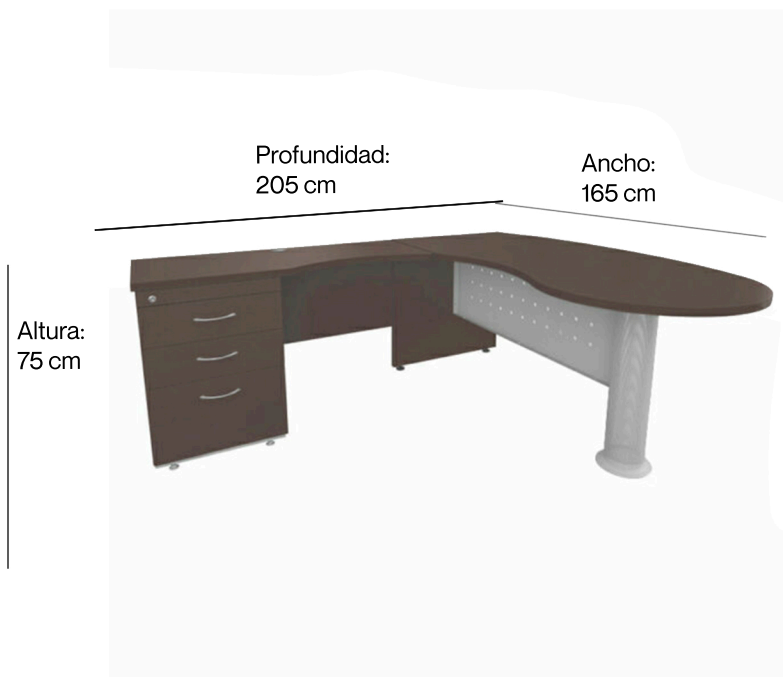

Incluye:

- Escritorio
- Archivero

Colores

Wengué
28 y 16mm

Roble Renovales
28 y 16mm

Roble Sinatra
16mm

Pre Ceniza
28 y 16mm

Nogal Neo
28 y 16mm