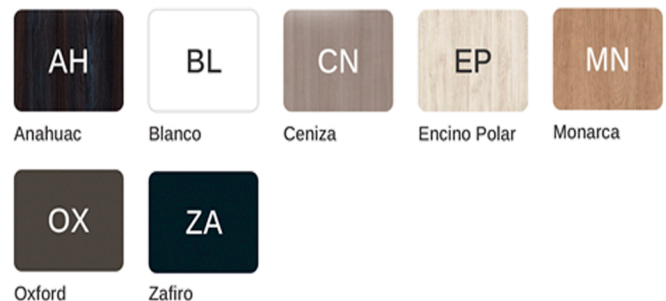

Características:

Material: fabricado en cubiertas de melamina termofusionada de 16 mm, laminado en ambas caras.

Base metálica calibre 20, terminado en pintura electrostática garantiza un acabado uniforme y resistente a rayaduras. Disponible en color blanco o oxford.

Terminados cantos enchapados de PVC de 2 mm de espesor.

Gromete: doble para cables.

Estructura soportes metálicos terminados con pintura electrostática.

Nivelador regatón.

Ensamble: se envía desarmado.

Profundidad:
60 cm

Ancho:
120 cm

Altura:
75 cm

Colores disponibles:

Colores estructuras metálicas: