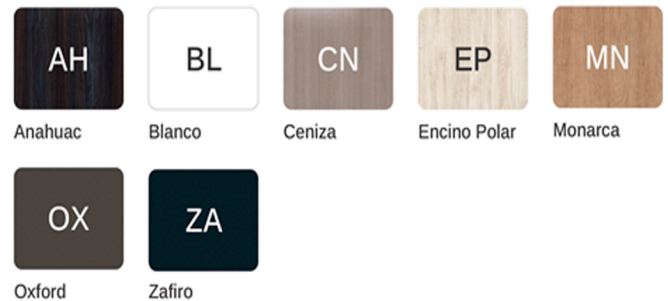

Características:

Material: fabricado en cubiertas de melamina termofusionada de 16 mm, laminado en ambas caras.

Base metálica calibre 20, terminado en pintura electrostática garantiza un acabado uniforme y resistente a rayaduras. Disponible en color blanco o oxford.

Terminados cantos enchapados de PVC de 2 mm de espesor.

Gromete: doble para cables.

Estructura soportes metálicos terminados con pintura electrostática.

Nivelador regatón.

Ensamble: se envía desarmado.

Profundidad:
60 cm

Ancho:
150 cm

Altura:
75 cm

Colores disponibles:

Colores estructuras metálicas: