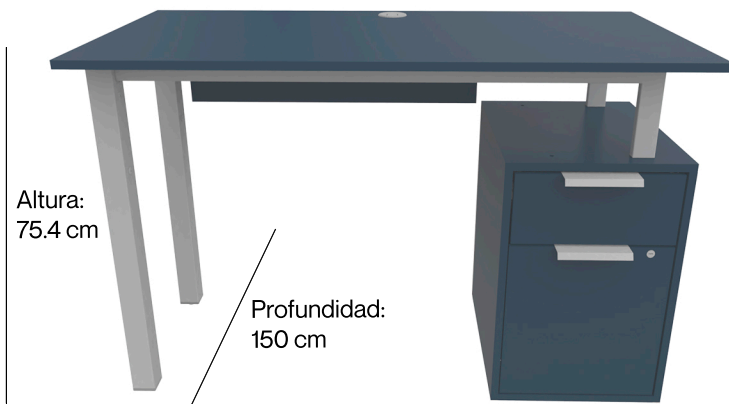

## Características:

**Material:** cubierta de tablero de partículas de madera de 19 mm con densidad equivalente a MDP, resistente a impactos, abrasión y estrés. Recubrimiento por ambas caras.

**Base** estructura tubular de acero de 2 x 2 pulgadas y travesaño de 1 3/4 x 3/4 pulgada calibre 20. Terminada en pintura epoxica texturizada con aplicación de power coating, aplicación uniforme que elimina el efecto de faradai.

**Terminados** cubre cantos de PVC 1mm semirrígido de alta presión y TFM flex-curve, acabado laqueado, superficie cóncava aplicada a 200° con pegamento mediante procesos automatizados.

**Nivelador** regatón 100% polipropileno y acero coldrolled.

Archivero: chapa de seguridad, correderas de extracción simple, aplicación con remache de alto impacto de aluminio. Corredera telescópica de extensión de instalación lateral. Cajón de archivero con estructura metálica acero calibre 22.

**Certificado:** BIFMA.

**Ensamble:** fácil y resistente que no requiere herramientas adicionales y permite armado y desarmado sin perder estabilidad.

Ancho:  
150 cm

Altura:  
75.4 cm

Profundidad:  
150 cm