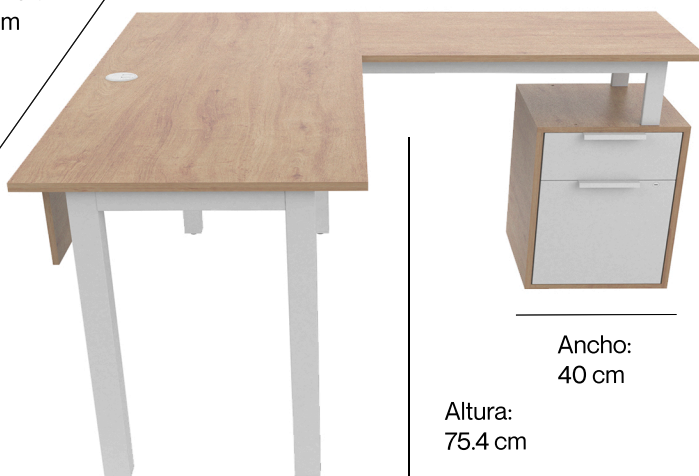

Características:

Material: cubierta de tablero de partículas de madera de 19 mm con densidad equivalente a MDP, resistente a impactos, abrasión y estrés.

Recubrimiento por ambas caras.

Base estructura tubular de acero de 2 x 2 pulgadas y travesaño de 1 3/4 x 3/4 pulgada calibre 20.

Nivelador regatón 100% polipropileno y acero coldrolled.

Archivero: chapa de seguridad, correderas de extracción simple, aplicación con remache de alto impacto de aluminio. Corredera telescópica de extensión de instalación lateral. Cajón de archivero con estructura metálica acero calibre 22.

Certificado: BIFMA.

Ensamble: fácil y resistente que no requiere herramientas adicionales y permite armado y desarmado sin perder estabilidad.

Ancho:
150 cm

Profundidad:
150 cm

Ancho:
40 cm

Altura:
75.4 cm