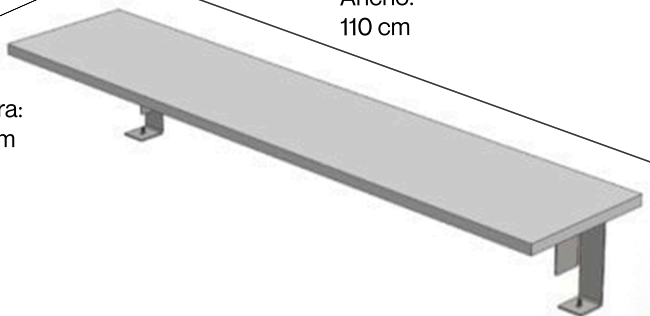

Características:

Material: fabricado en cubiertas de melamina termofusionada de 16 mm, laminado en ambas caras.

Base: metálica calibre 20, terminado en pintura electrostática garantiza un acabado uniforme y resistente a rayaduras.

Terminados cantos enchapados de PVC de 2 mm de espesor.

Gromete: no tiene.

Estructura: soportes metálicos terminados con pintura electrostática semi mate texturizada en color blanco, oxford o negro.

Nivelador: no tiene.

Medidas: compatible con todos los tamaños de escritorio de 120 cm, 150 cm y 180 cm.

Ensamble: se envía desarmado.

Profundidad:
24 cm

Ancho:
110 cm

Altura:
13 cm

Colores de melamina

Anahuac

Blanco