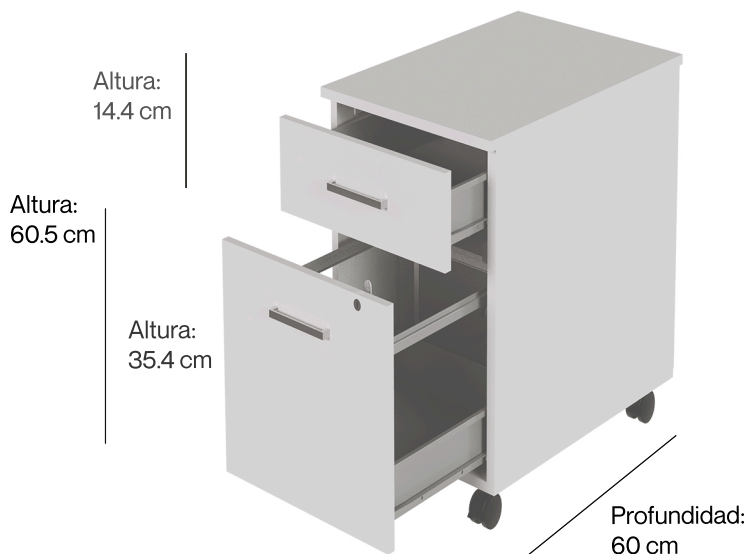

ARCHIVERO MÓVIL 106 CON CERRADURA

SKU 227 + código de color

Ancho:
42 cm

Archivero móvil es el complemento ideal para estaciones de trabajo y espacios multiusos ya que es fácil de mover y acomodar, fabricado con materiales de alta gama dándole al diseño una gran resistencia y durabilidad.

Características:

Correderas jaladera metálica.

Cerradura sistema de cierre frontal con ensamble de cilindro modular a presión con roseta de cilindro y tapa protectora, acabado zincado con llaves de latón.

El cuerpo del gabinete Cubiertas en tablero de partículas de madera estándar de 19 mm con densidad equivalente al MDP, resistente a impactos y a la abrasión. Recubrimiento por ambas caras con papel decorativo saturado con resinas melaminicas.

Sistema de corredera telescópica de extensión de instalación lateral.

1 cajón papelerero y 1 archivero.

Disponible: en gama de colores de melamina y tela de linea italia.

Se envía completamente ensamblado listo para usar.