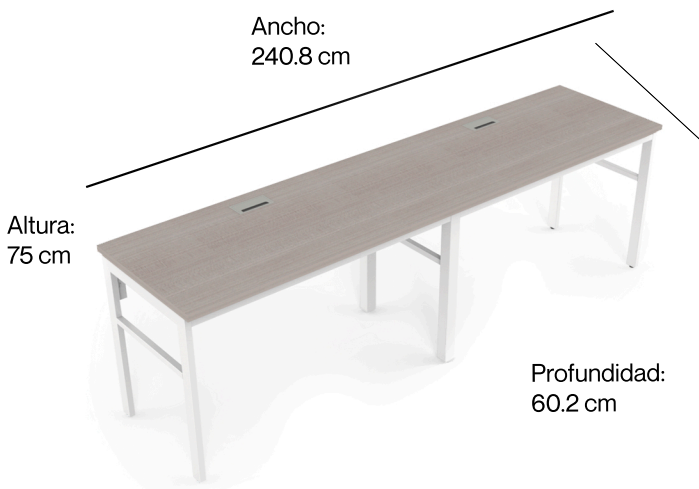

Colores disponibles: