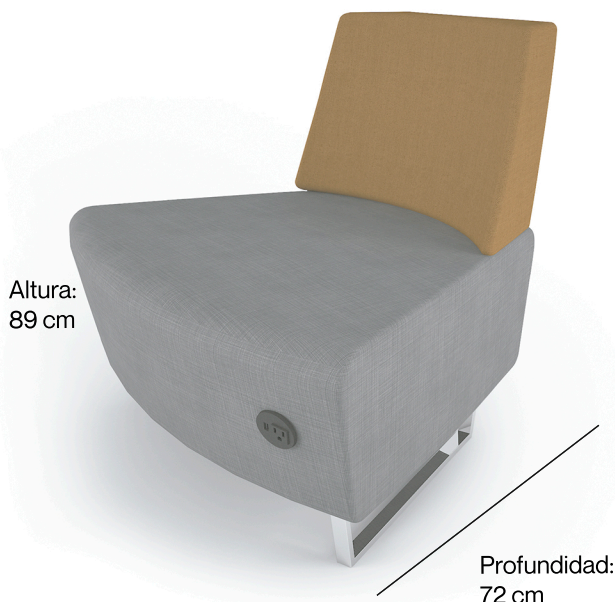

SILLÓN CURVO ESPEJO CON RESPALDO ATTESA 928 CON CONEXION SKU 986

Ancho:
85 cm

Altura:
89 cm

Profundidad:
72 cm

El diseño de los sillones modulares **Attesa** está pensado para brindar diferentes soluciones basadas en ergonomía, bienestar, durabilidad, productividad, estética y funcionalidad. Uso para todo propósito en salas de espera, lounge, recepciones y hoteles.

Características:

Tapizado en tela.

Respaldo medio acojinado.

Base de trineo cromado de alta resistencia.

Asiento acojinado con espuma.

Tipo de unión los sillones están diseñados con figuras uniformes que no necesitan ajuste entre ellos.

Unión entre sillones para evitar movimiento en la configuración.

Soporte de peso: 120 kg en cada plaza.

Disponible: Variedad de combinaciones en colores y formas, que permite realizar configuraciones únicas y originales.