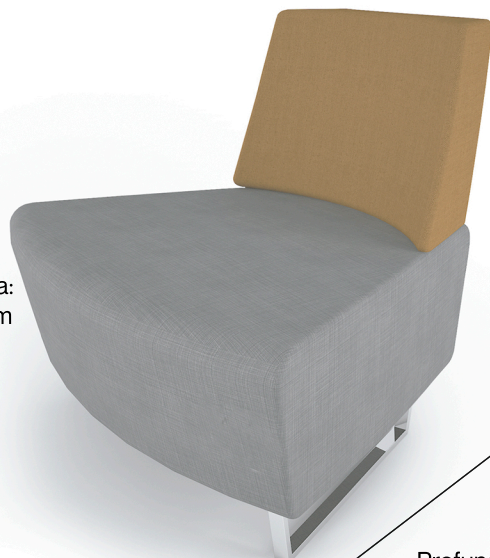

# SILLÓN CURVO ESPEJO CON RESPALDO ATTESA 918 SIN CONEXION

SKU 976

Ancho:  
85 cm

Altura:  
89 cm

Profundidad:  
72 cm

El diseño de los sillones modulares **Attesa** está pensado para brindar diferentes soluciones basadas en ergonomía, bienestar, durabilidad, productividad, estética y funcionalidad. Uso para todo propósito en salas de espera, lounge, recepciones y hoteles.

## Características:

**Tapizado** en tela.

**Respaldo** con respaldo acojinado.

**Base** de trineo cromado de alta resistencia.

**Asiento** acojinado con espuma.

**Tipo de unión** los sillones están diseñados con figuras uniformes que no necesitan ajuste entre ellos.

Unión entre sillones para evitar movimiento en la configuración.

**Soporte de peso:** 120 kg en cada plaza.

**Disponible:** Variedad de combinaciones en colores y formas, que permite realizar configuraciones únicas y originales.

Gama de **telas** de línea italia, también puedes encontrar con accesorio de **toma corriente** para carga de teléfonos móviles, tabletas y laptops.

Opción con conexión: **986**

**Envío** ensamblado.

Permite crecimiento de la configuración de acuerdo a las características de cada espacio.