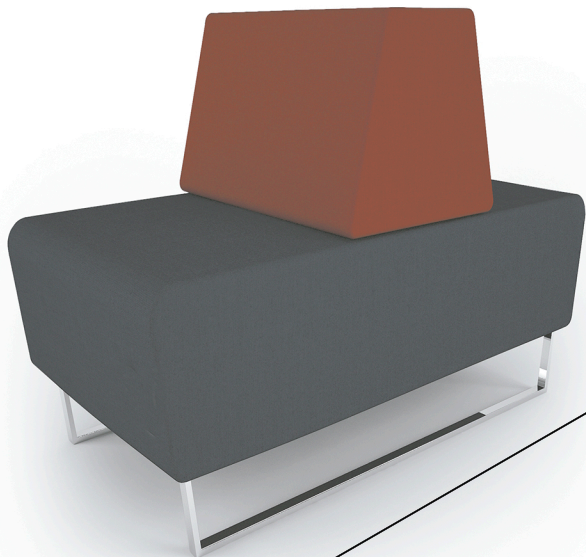

SILLÓN DOBLE ATTESA 915 SIN CONEXION

SKU 973

Ancho:
72 cm

Altura:
85 cm

Profundidad:
136 cm

El diseño de los sillones modulares **Attesa** está pensado para brindar diferentes soluciones basadas en ergonomía, bienestar, durabilidad, productividad, estética y funcionalidad. Uso para todo propósito en salas de espera, lounge, recepciones y hoteles.

Características:

Tapizado en tela.

Respaldo medio acojinado.

Base de trineo cromado de alta resistencia.

Asiento acojinado con espuma.

Tipo de unión los sillones están diseñados con figuras uniformes que no necesitan ajuste entre ellos.

Unión entre sillones para evitar movimiento en la configuración.

Soporte de peso: 120 kg en cada plaza.

Disponible: Variedad de combinaciones en colores y formas, que permite realizar configuraciones únicas y originales.

Gama de **telas** de linea italia, también puedes encontrar con accesorio de **toma corriente** para carga de teléfonos móviles, tabletas y laptops.

Opción con conexión: **983**

Envío ensamblado.

Permite crecimiento de la configuración de acuerdo a las características de cada espacio.