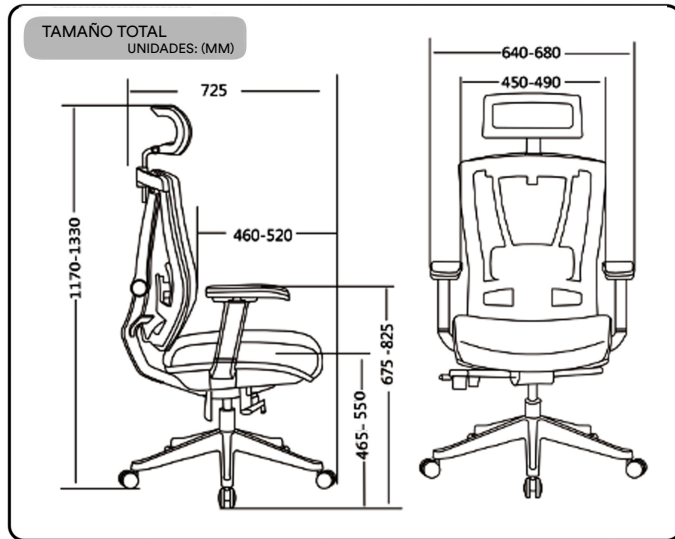

INSTRUCCIONES DE ARMADO

ANTES DE ENSAMBLAR ESTE PRODUCTO,
LEA ESTAS INSTRUCCIONES DETENIDAMENTE

ADVERTENCIA

EL INCUMPLIMIENTO DE ESTAS INSTRUCCIONES PUEDE PROVOCAR LESIONES GRAVES.

1. ESTE PRODUCTO ESTÁ DISEÑADO PARA SENTARSE ÚNICAMENTE. NO SE PARE SOBRE EL. NO LO USE COMO UNA ESCALERA DE MANO.
2. NO UTILICE ESTE PRODUCTO A MENOS QUE TODOS LOS PERNOS Y PIEZAS ESTÉN FIRMEMENTE APRETADOS.
3. SI ALGUNA PIEZA FALTA, ESTÁ DAÑADA O GASTADA, DEJE DE USAR ESTE PRODUCTO. REPARE EL PRODUCTO CON LAS PIEZAS DE REPUESTO DEL FABRICANTE.
4. NO SE SIENTE SOBRE LOS BRAZOS DE ESTE PRODUCTO.
5. ESTE PRODUCTO ESTÁ DISEÑADO PARA UNA PERSONA SENTADA A LA VEZ.
6. MANTÉNGASE FUERA DEL ALCANCE DE LOS NIÑOS MENORES DE 10 AÑOS A MENOS QUE SE PROPORCIONE LA AYUDA DE UN ADULTO.