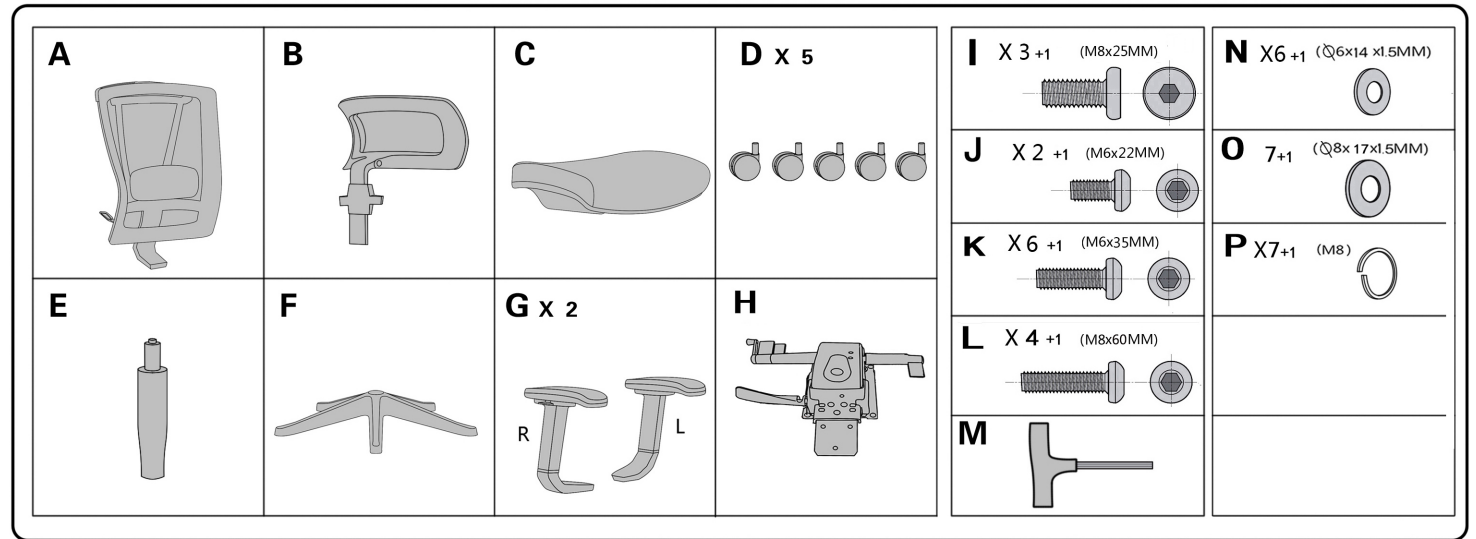

INSTRUCCIONES DE ARMADO

ANTES DE ENSAMBLAR ESTE PRODUCTO,
LEA ESTAS INSTRUCCIONES DETENIDAMENTE

ADVERTENCIA

EL INCUMPLIMIENTO DE ESTAS INSTRUCCIONES PUEDE PROVOCAR LESIONES GRAVES.

1. ESTE PRODUCTO ESTÁ DISEÑADO PARA SENTARSE ÚNICAMENTE. NO SE PARE SOBRE EL. NO LO USE COMO UNA ESCALERA DE MANO.
2. NO UTILICE ESTE PRODUCTO A MENOS QUE TODOS LOS PERNOS Y PIEZAS ESTÉN FIRMEMENTE APRETADOS.
3. SI ALGUNA PIEZA FALTA, ESTÁ DAÑADA O GASTADA, DEJE DE USAR ESTE PRODUCTO. REPARE EL PRODUCTO CON LAS PIEZAS DE REPUESTO DEL FABRICANTE.
4. NO SE SIENTE SOBRE LOS BRAZOS DE ESTE PRODUCTO.
5. ESTE PRODUCTO ESTÁ DISEÑADO PARA UNA PERSONA SENTADA A LA VEZ.
6. MANTÉNGASE FUERA DEL ALCANCE DE LOS NIÑOS MENORES DE 10 AÑOS A MENOS QUE SE PROPORCIONE LA AYUDA DE UN ADULTO.