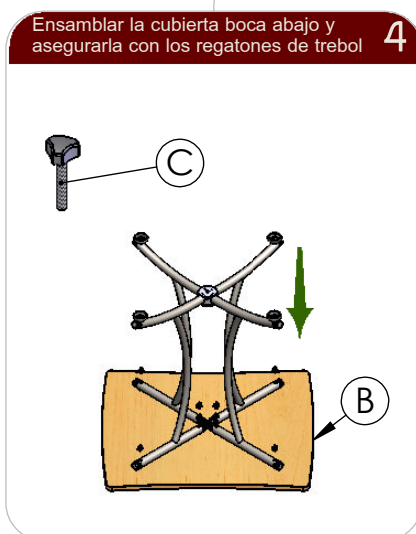

línea italia® INSTRUCTIVO DE ARMADO
by CRISA
Mesa 702

N.º	PIEZA	CANT.
A	LATERALES	4
B	CUBIERTA	1
C	REGATON DE PELLIZCO 42 MM	8
D	MARIPOSA 5/16"	1
E	SOPORTE DE PLASTICO	1
F	RONDANA	1

NOTA: PARA FACIL ENSAMBLE UNA LAS PATAS Y FRONTAL CON LAS ETIQUETAS DEL MISMO COLOR
NOTE: MATCH SAME DOT COLOR STICKERS ON PANEL AND LEGS FOR EASY ASSEMBLY