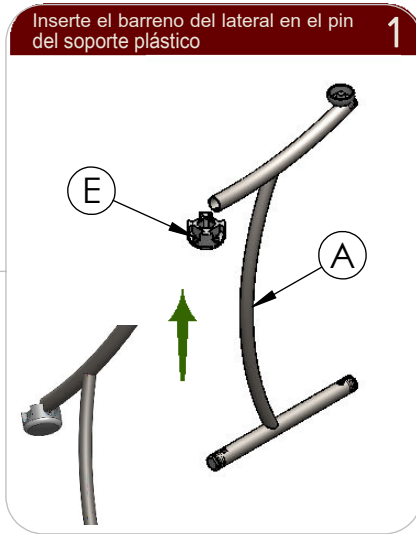

línea italia® INSTRUCTIVO DE ARMADO
by CRISA
Mesa 702

N.º	PIEZA	CANT.
A	LATERALES	4
B	CUBIERTA	1
C	REGATON DE PELLIZCO 42 MM	8
D	MARIPOSA 5/16"	1
E	SOPORTE DE PLASTICO	1
F	RONDANA	1

NOTA: PARA FACIL ENSAMBLE UNA LAS PATAS Y FRONTAL CON LAS ETIQUETAS DEL MISMO COLOR
NOTE: MATCH SAME DOT COLOR STICKERS ON PANEL AND LEGS FOR EASY ASSEMBLY