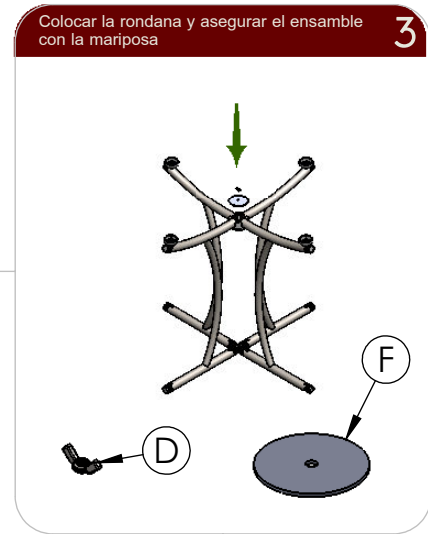

línea italia® INSTRUCTIVO DE ARMADO
by CRISA
Mesa 702

N.º	PIEZA	CANT.
A	LATERALES	4
B	CUBIERTA	1
C	REGATON DE PELLIZCO 42 MM	8
D	MARIPOSA 5/16"	1
E	SOPORTE DE PLASTICO	1
F	RONDANA	1

NOTA: PARA FACIL ENSAMBLE UNA LAS PATAS Y FRONTAL CON LAS ETIQUETAS DEL MISMO COLOR
NOTE: MATCH SAME DOT COLOR STICKERS ON PANEL AND LEGS FOR EASY ASSEMBLY