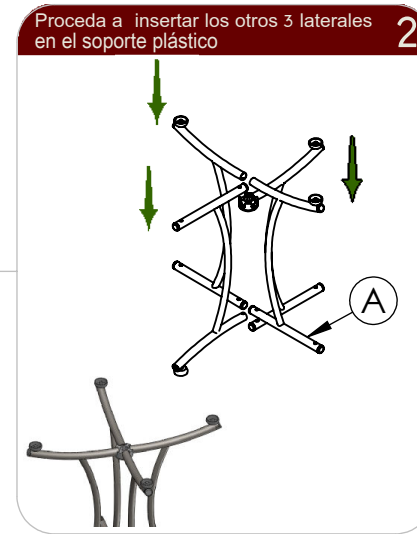

línea italia® INSTRUCTIVO DE ARMADO
by CRISA
Mesa 702

N.º	PIEZA	CANT.
A	LATERALES	4
B	CUBIERTA	1
C	REGATON DE PELLIZCO 42 MM	8
D	MARIPOSA 5/16"	1
E	SOPORTE DE PLASTICO	1
F	RONDANA	1

NOTA: PARA FACIL ENSAMBLE UNA LAS PATAS Y FRONTAL CON LAS ETIQUETAS DEL MISMO COLOR
NOTE: MATCH SAME DOT COLOR STICKERS ON PANEL AND LEGS FOR EASY ASSEMBLY