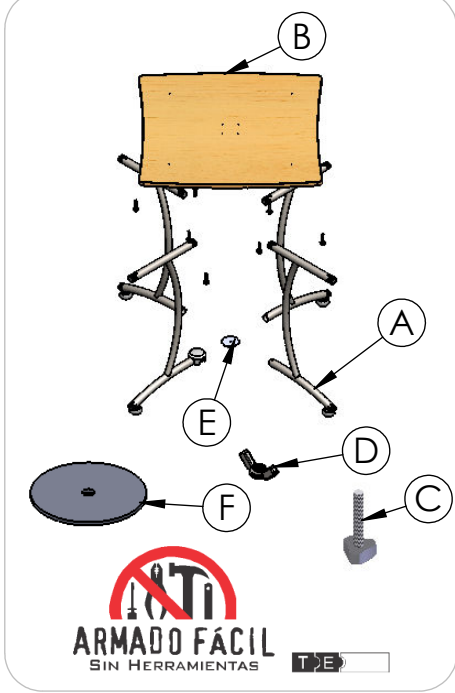

línea italia® INSTRUCTIVO DE ARMADO
by CRISA
Mesa 702

N.º	PIEZA	CANT.
A	LATERALES	4
B	CUBIERTA	1
C	REGATON DE PELLIZCO 42 MM	8
D	MARIPOSA 5/16"	1
E	SOPORTE DE PLASTICO	1
F	RONDANA	1

NOTA: PARA FACIL ENSAMBLE UNA LAS PATAS Y FRONTAL CON LAS ETIQUETAS DEL MISMO COLOR
NOTE: MATCH SAME DOT COLOR STICKERS ON PANEL AND LEGS FOR EASY ASSEMBLY