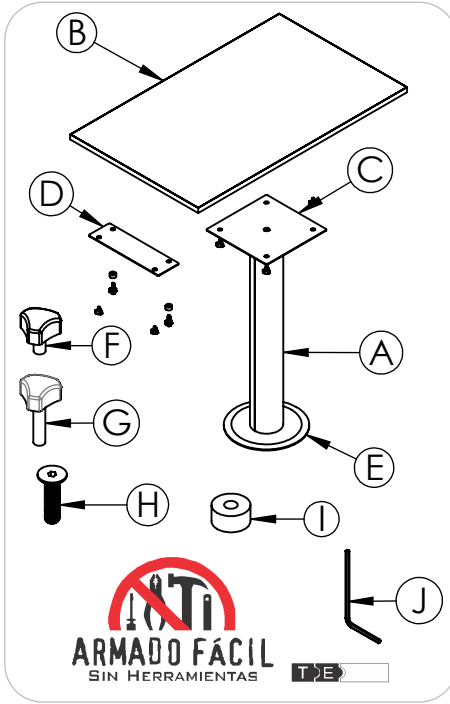

INSTRUCTIVO DE ARMADO

Retorno Quadro 648

No.	PIEZA	CANT.
A	POSTE	1
B	CUBIERTA	1
C	PLACA SUPERIOR	1
D	LÁMINA DE SOPORTE	1
E	BASE	1
F	REGATÓN TRÉBOL 12 MM	6
G	REGATÓN TRÉBOL 25 MM	2
H	TORNILLO CONECTOR 1/4" X 25mm"	2
I	RONDANA SEPARADORA	2
J	LLAVE ALLEN	1

POLIZA DE GARANTÍA
CREACIONES INDUSTRIALES

****Para cualquier aclaración o comentario acerca de una garantía de este producto favor de conservar los datos señalados en la etiqueta que se encuentra en la parte inferior de la cubierta****