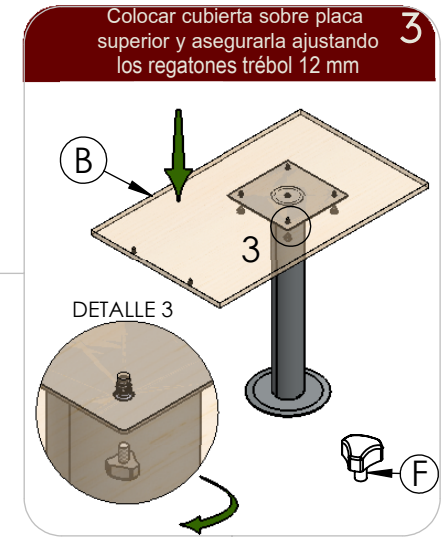

INSTRUCTIVO DE ARMADO

Retorno Quadro 648

No.	PIEZA	CANT.
A	POSTE	1
B	CUBIERTA	1
C	PLACA SUPERIOR	1
D	LÁMINA DE SOPORTE	1
E	BASE	1
F	REGATÓN TRÉBOL 12 MM	6
G	REGATÓN TRÉBOL 25 MM	2
H	TORNILLO CONECTOR 1/4" X 25mm"	2
I	RONDANA SEPARADORA	2
J	LLAVE ALLEN	1

POLIZA DE GARANTÍA
CREACIONES INDUSTRIALES

****Para cualquier aclaración o comentario acerca de una garantía de este producto favor de conservar los datos señalados en la etiqueta que se encuentra en la parte inferior de la cubierta****