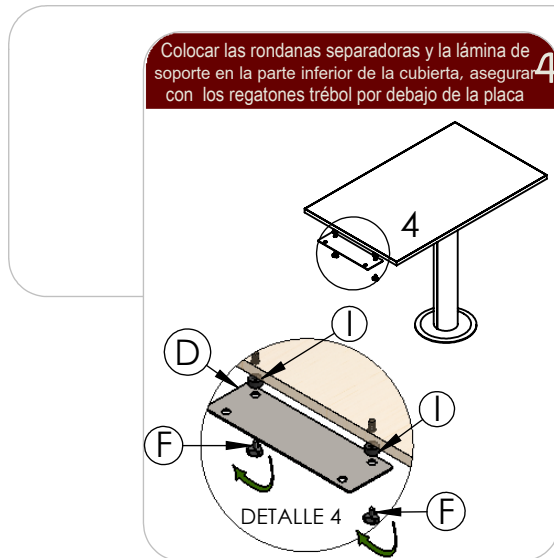

INSTRUCTIVO DE ARMADO

Retorno Quadro 648

No.	PIEZA	CANT.
A	POSTE	1
B	CUBIERTA	1
C	PLACA SUPERIOR	1
D	LÁMINA DE SOPORTE	1
E	BASE	1
F	REGATÓN TRÉBOL 12 MM	6
G	REGATÓN TRÉBOL 25 MM	2
H	TORNILLO CONECTOR 1/4" X 25mm"	2
I	RONDANA SEPARADORA	2
J	LLAVE ALLEN	1

POLIZA DE GARANTÍA
CREACIONES INDUSTRIALES

****Para cualquier aclaración o comentario acerca de una garantía de este producto favor de conservar los datos señalados en la etiqueta que se encuentra en la parte inferior de la cubierta****