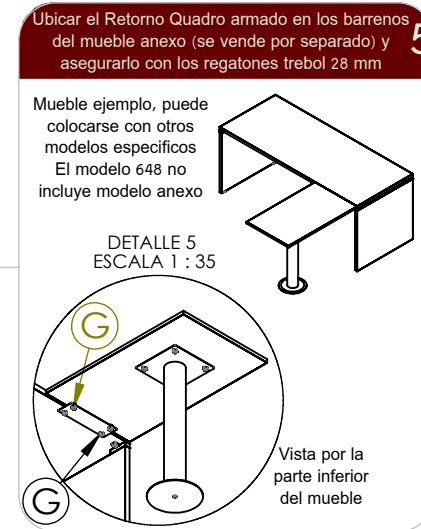

INSTRUCTIVO DE ARMADO

Retorno Quadro 648

No.	PIEZA	CANT.
A	POSTE	1
B	CUBIERTA	1
C	PLACA SUPERIOR	1
D	LÁMINA DE SOPORTE	1
E	BASE	1
F	REGATÓN TRÉBOL 12 MM	6
G	REGATÓN TRÉBOL 25 MM	2
H	TORNILLO CONECTOR 1/4" X 25mm"	2
I	RONDANA SEPARADORA	2
J	LLAVE ALLEN	1

POLIZA DE GARANTÍA
CREACIONES INDUSTRIALES

****Para cualquier aclaración o comentario acerca de una garantía de este producto favor de conservar los datos señalados en la etiqueta que se encuentra en la parte inferior de la cubierta****