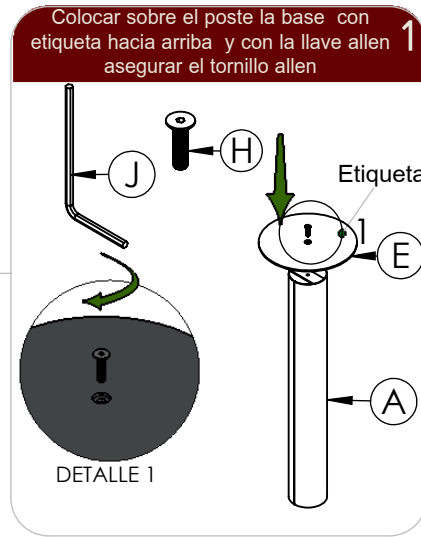

INSTRUCTIVO DE ARMADO

Retorno Quadro 648

No.	PIEZA	CANT.
A	POSTE	1
B	CUBIERTA	1
C	PLACA SUPERIOR	1
D	LÁMINA DE SOPORTE	1
E	BASE	1
F	REGATÓN TRÉBOL 12 MM	6
G	REGATÓN TRÉBOL 25 MM	2
H	TORNILLO CONECTOR 1/4" X 25mm"	2
I	RONDANA SEPARADORA	2
J	LLAVE ALLEN	1

POLIZA DE GARANTÍA
CREACIONES INDUSTRIALES

****Para cualquier aclaración o comentario acerca de una garantía de este producto favor de conservar los datos señalados en la etiqueta que se encuentra en la parte inferior de la cubierta****