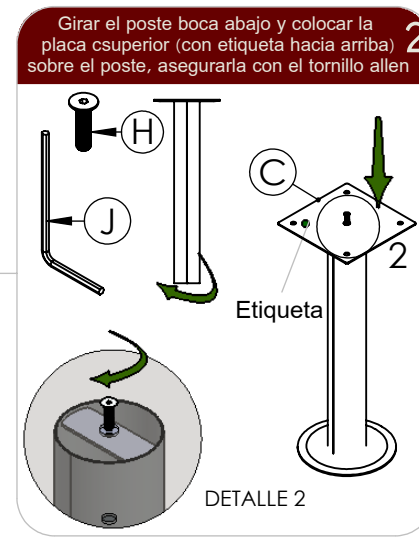

INSTRUCTIVO DE ARMADO

Retorno Quadro 648

No.	PIEZA	CANT.
A	POSTE	1
B	CUBIERTA	1
C	PLACA SUPERIOR	1
D	LÁMINA DE SOPORTE	1
E	BASE	1
F	REGATÓN TRÉBOL 12 MM	6
G	REGATÓN TRÉBOL 25 MM	2
H	TORNILLO CONECTOR 1/4" X 25mm"	2
I	RONDANA SEPARADORA	2
J	LLAVE ALLEN	1

POLIZA DE GARANTÍA
CREACIONES INDUSTRIALES

****Para cualquier aclaración o comentario acerca de una garantía de este producto favor de conservar los datos señalados en la etiqueta que se encuentra en la parte inferior de la cubierta****