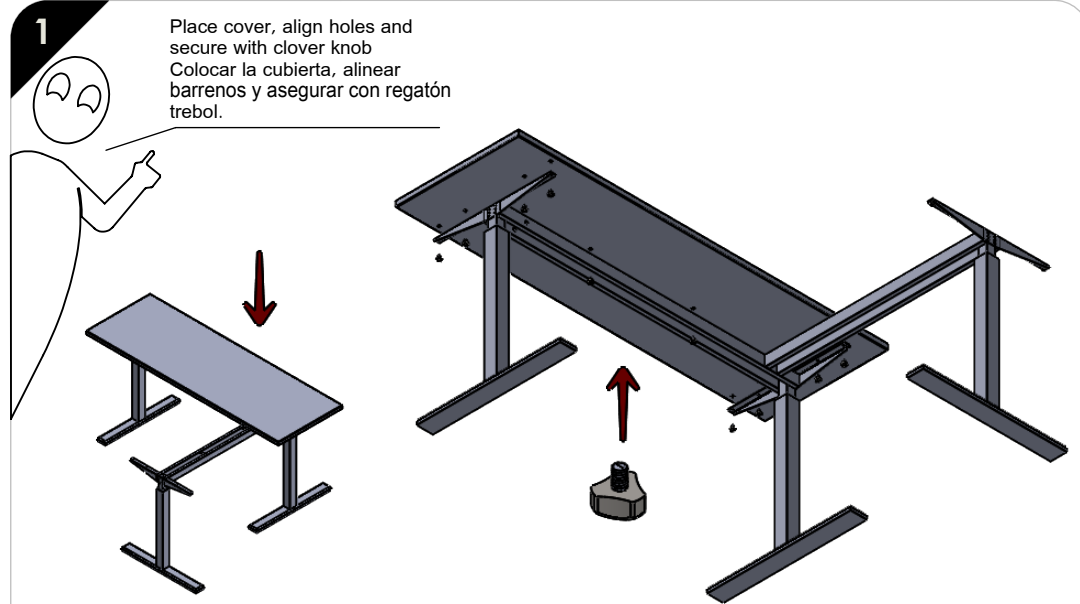

## Assembly Instructions

Model:

529/ ZU529

[www.linea-italia.com.mx](http://www.linea-italia.com.mx)

<http://linea-italia.com.mx/garantiasydevoluciones/>

ESCRITORIO  
529/ ZU529

**Dimensions**

- Height: 29 1/2"
- Width: 70 7/8"
- Depth: 61"

Note: Join the labels with the same letter  
Nota: Unir las etiquetas con la misma letra

**A** Cover  
Cubierta  
1 part/pieza

**B** Return  
Retorno  
1 part/pieza

**C** Clover knob 12mm  
Regatón trebol 12mm  
16 part/pieza