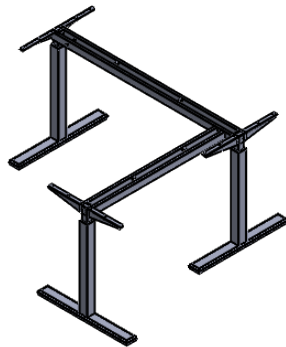

## Assembly Instructions

Model:

529/ ZU529

[www.linea-italia.com.mx](http://www.linea-italia.com.mx)

<http://linea-italia.com.mx/garantiasydevoluciones/>

ESCRITORIO  
529/ ZU529

**Dimensions**

- Height: 29 1/2"
- Width: 70 7/8"
- Depth: 61"

Note: Join the labels with the same letter  
Nota: Unir las etiquetas con la misma letra

**A** Cover  
Cubierta  
1 part/pieza

**B** Return  
Retorno  
1 part/pieza

**C** Clover knob 12mm  
Regatón trebol 12mm  
16 part/pieza

**D** Structure  
Estructura  
1 part/pieza