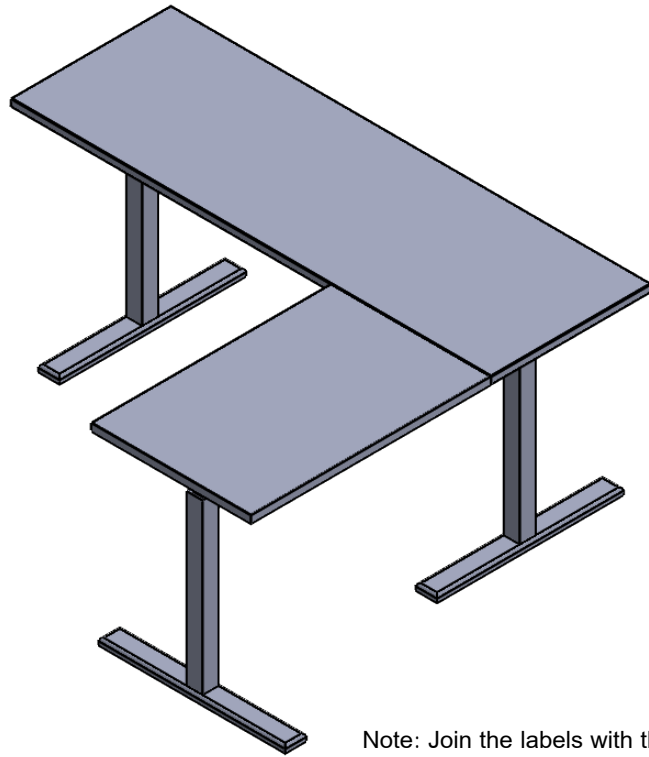

## Assembly Instructions

Model:

529/ ZU529

[www.linea-italia.com.mx](http://www.linea-italia.com.mx)

<http://linea-italia.com.mx/garantiasydevoluciones/>

ESCRITORIO  
529/ ZU529

**Dimensions**

- Height: 29 1/2"
- Width: 70 7/8"
- Depth: 61"

Note: Join the labels with the same letter  
Nota: Unir las etiquetas con la misma letra

**A** Cover  
Cubierta  
1 part/pieza

**B** Return  
Retorno  
1 part/pieza

**C** Clover knob 12mm  
Regatón trebol 12mm  
16 part/pieza