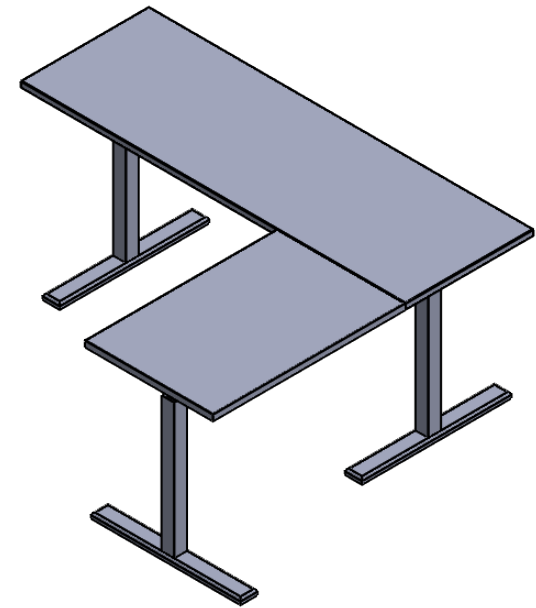

## Assembly Instructions

Model:

529/ ZU529

[www.linea-italia.com.mx](http://www.linea-italia.com.mx)

<http://linea-italia.com.mx/garantiasydevoluciones/>

ESCRITORIO  
529/ ZU529

**Dimensions**

- Height: 29 1/2"
- Width: 70 7/8"
- Depth: 61"

Note: Join the labels with the same letter  
Nota: Unir las etiquetas con la misma letra

**A** Cover  
Cubierta  
1 part/pieza

**B** Return  
Retorno  
1 part/pieza

**C** Clover knob 12mm  
Regatón trebol 12mm  
16 part/pieza

**D** Structure  
Estructura  
1 part/pieza