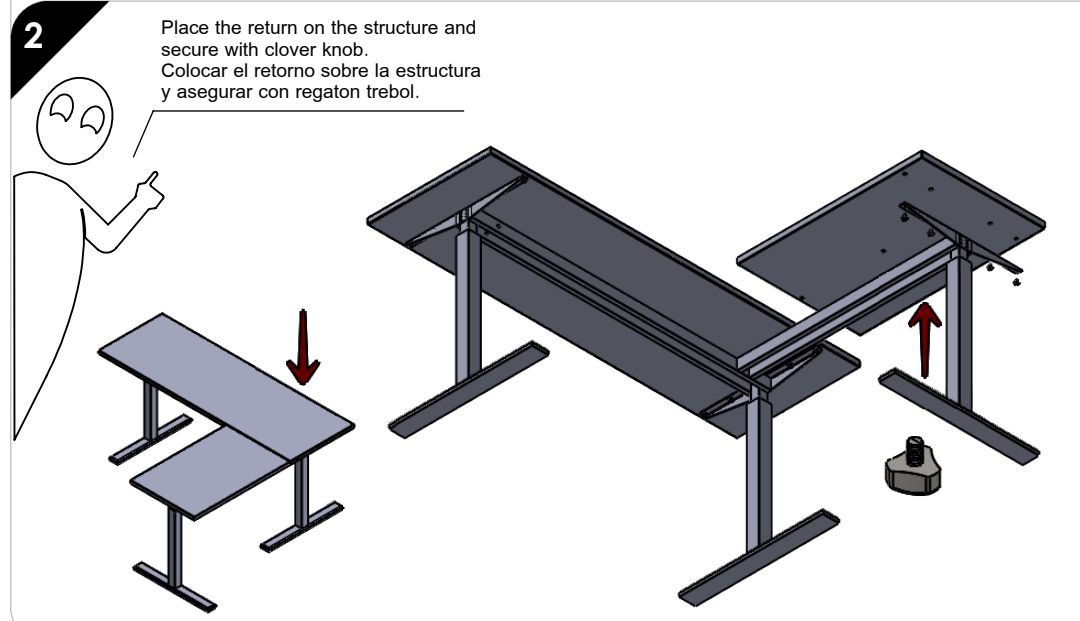

## Assembly Instructions

Model:

529/ ZU529

[www.linea-italia.com.mx](http://www.linea-italia.com.mx)

<http://linea-italia.com.mx/garantiasydevoluciones/>

ESCRITORIO  
529/ ZU529

**Dimensions**

- Height: 29 1/2"
- Width: 70 7/8"
- Depth: 61"

Note: Join the labels with the same letter  
Nota: Unir las etiquetas con la misma letra

**A** Cover  
Cubierta  
1 part/pieza

**B** Return  
Retorno  
1 part/pieza

**C** Clover knob 12mm  
Regatón trebol 12mm  
16 part/pieza