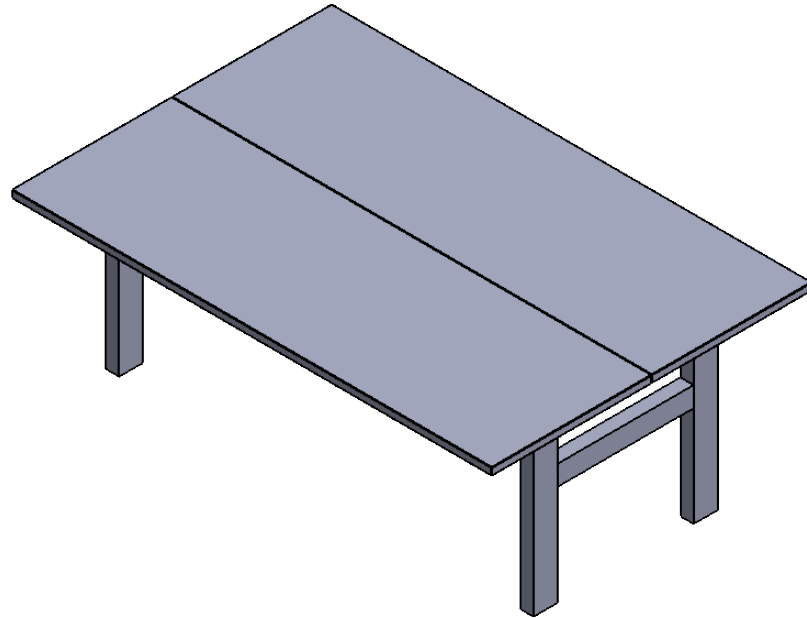

## Assembly Instructions

Model:  
**LIVELLO**

[www.linea-italia.com.mx](http://www.linea-italia.com.mx)

<http://linea-italia.com.mx/garantiasydevoluciones/>

**LIVELLO BENCHING D525**

**Dimensions**

- Height: 29 1/2"
- Width: 47 1/4"
- Depth: 47 1/4"