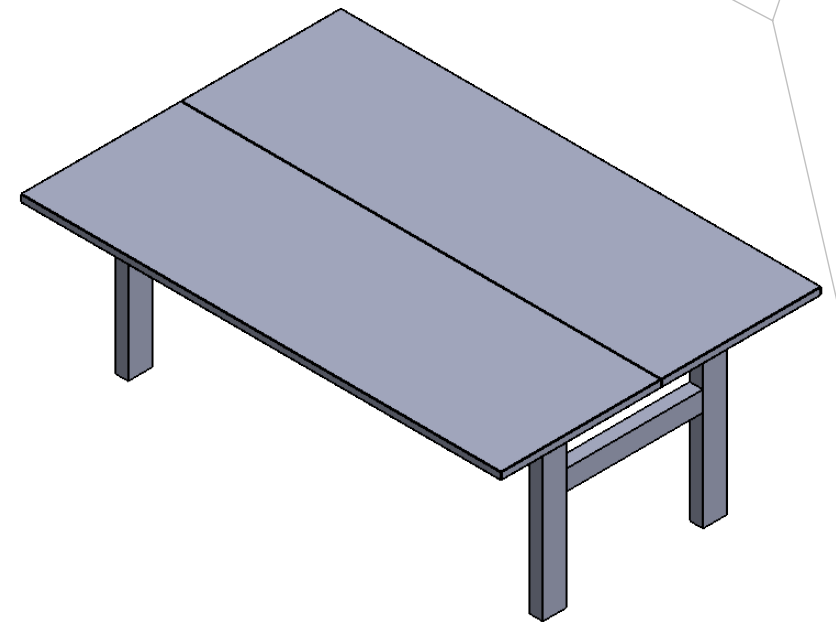

## Assembly Instructions

Model:  
**LIVELLO**

[www.linea-italia.com.mx](http://www.linea-italia.com.mx)

<http://linea-italia.com.mx/garantiasydevoluciones/>

**LIVELLO BENCHING D525**

**Dimensions**

- Height: 29 1/2"
- Width: 47 1/4"
- Depth: 47 1/4"