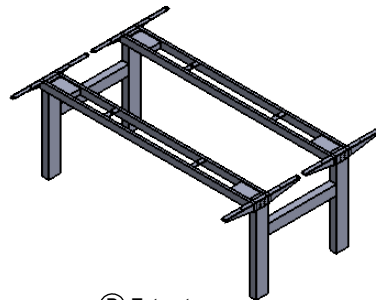

## Assembly Instructions

Model:  
**LIVELLO**

[www.linea-italia.com.mx](http://www.linea-italia.com.mx)

<http://linea-italia.com.mx/garantiasydevoluciones/>

**LIVELLO BENCHING D525**

**Dimensions**

- Height: 29 1/2"
- Width: 47 1/4"
- Depth: 47 1/4"

Note: Join the labels with the same letter  
Nota: Unir las etiquetas con la misma letra

**A** Cover  
Cubierta  
2 part/pieza

**B** Estructura  
Estructura  
1 part/pieza

**C** Clover knob 12mm  
Regatón trebol 12mm  
20 parts/piezas