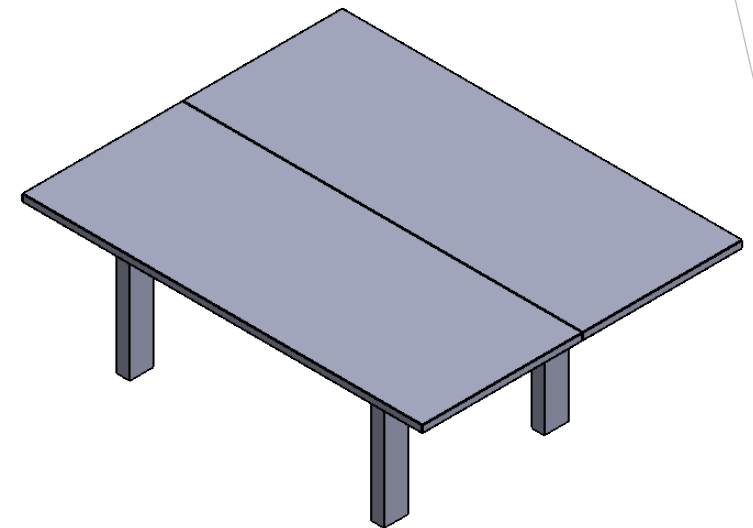

 **línea italia**[®]
by CRISA

Assembly Instructions

**Model:
LIVELLO**

www.linea-italia.com.mx

<http://linea-italia.com.mx/garantiasydevoluciones/>

LIVELLO BENCHING D524

Dimensions

- Height: 29 1/2"
- Width: 59 "
- Depth: 47 1/4"

Note: Join the labels with the same letter
Nota: Unir las etiquetas con la misma letra

Ⓐ Cover
Cubierta
2 part/pieza

Ⓑ Estructure
Estructura
1 part/pieza

Ⓒ Clover knob 12mm
Regatón trébol 12mm
20 parts/piezas