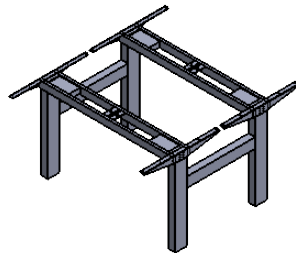

 **línea italia**[®]
by CRISA

Assembly Instructions

**Model:
LIVELLO**

www.linea-italia.com.mx

<http://linea-italia.com.mx/garantiasydevoluciones/>

LIVELLO BENCHING D524

Dimensions

- Height: 29 1/2"
- Width: 59 "
- Depth: 47 1/4"

Note: Join the labels with the same letter
Nota: Unir las etiquetas con la misma letra

Ⓐ Cover
Cubierta
2 part/pieza

Ⓑ Estructure
Estructura
1 part/pieza

Ⓒ Clover knob 12mm
Regatón trébol 12mm
20 parts/piezas