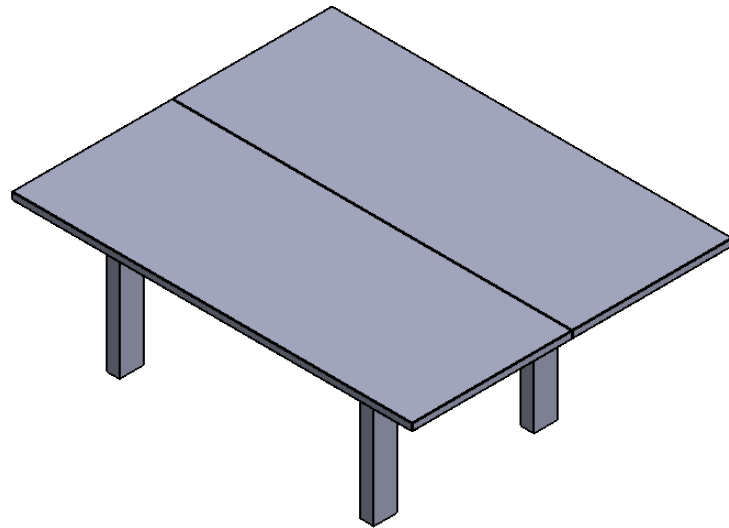

 **línea italia**[®]
by CRISA

Assembly Instructions

**Model:
LIVELLO**

www.linea-italia.com.mx

<http://linea-italia.com.mx/garantiasydevoluciones/>

LIVELLO BENCHING D524

Dimensions

- Height: 29 1/2"
- Width: 59 "
- Depth: 47 1/4"

Note: Join the labels with the same letter
Nota: Unir las etiquetas con la misma letra

Ⓐ Cover
Cubierta
2 part/pieza

Ⓑ Estructure
Estructura
1 part/pieza

Ⓒ Clover knob 12mm
Regatón trébol 12mm
20 parts/piezas