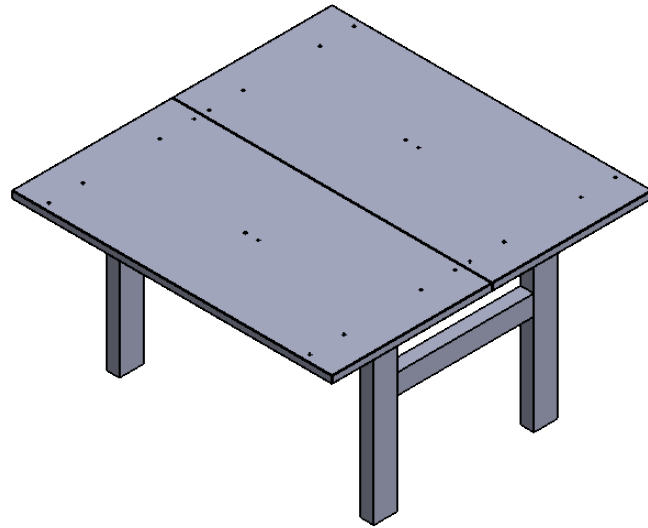

## Assembly Instructions

Model:  
**LIVELLO**

[www.linea-italia.com.mx](http://www.linea-italia.com.mx)

<http://linea-italia.com.mx/garantiasydevoluciones/>

**LIVELLO BENCHING D523**

**Dimensions**

- Height: 29 1/2"
- Width: 47 1/4"
- Depth: 47 1/4"

Note: Join the labels with the same letter  
Nota: Unir las etiquetas con la misma letra

**A** Cover  
Cubierta  
2 part/pieza

**B** Estructure  
Estructura  
1 part/pieza

**C** Clover knob 12mm  
Regatón trébol 12mm  
20 parts/piezas