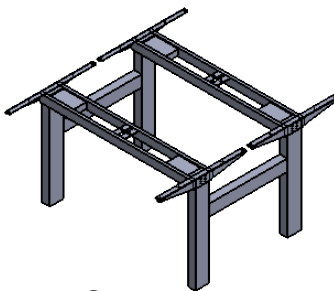

## Assembly Instructions

Model:  
**LIVELLO**

[www.linea-italia.com.mx](http://www.linea-italia.com.mx)

<http://linea-italia.com.mx/garantiasydevoluciones/>

**LIVELLO BENCHING D523**

**Dimensions**

- Height: 29 1/2"
- Width: 47 1/4"
- Depth: 47 1/4"

Note: Join the labels with the same letter  
Nota: Unir las etiquetas con la misma letra

**A** Cover  
Cubierta  
2 part/pieza

**B** Estructure  
Estructura  
1 part/pieza

**C** Clover knob 12mm  
Regatón trébol 12mm  
20 parts/piezas