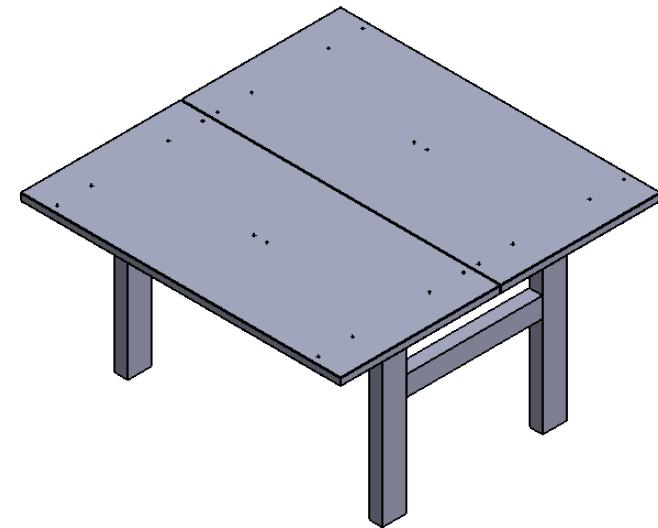

## Assembly Instructions

Model:  
**LIVELLO**

[www.linea-italia.com.mx](http://www.linea-italia.com.mx)

<http://linea-italia.com.mx/garantiasydevoluciones/>

**LIVELLO BENCHING D523**

**Dimensions**

- Height: 29 1/2"
- Width: 47 1/4"
- Depth: 47 1/4"

Note: Join the labels with the same letter  
Nota: Unir las etiquetas con la misma letra

**A** Cover  
Cubierta  
2 part/pieza

**B** Estructure  
Estructura  
1 part/pieza

**C** Clover knob 12mm  
Regatón trébol 12mm  
20 parts/piezas