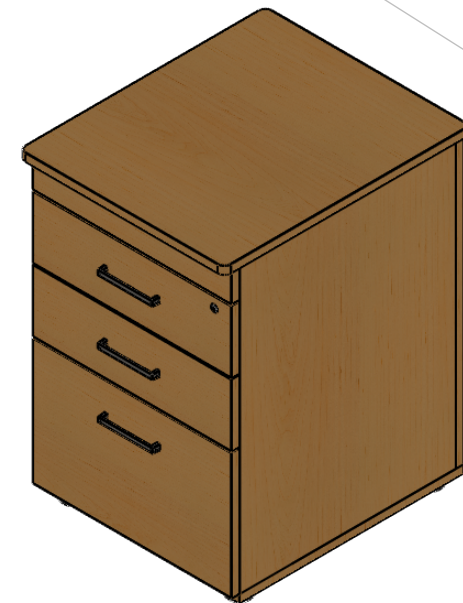

 **línea italia**[®]
by CRISA

Instructivo de Armado
Modelo:
305

www.linea-italia.com.mx

<http://linea-italia.com.mx/garantiasydevoluciones/>

ARCHIVERO
MULTIGAVETA
305

Dimensiones

- Altura: 75 cm
- Anchura: 50 cm
- Profundidad: 60 cm

Nota: Unir las etiquetas por color correspondiente

Ⓐ Archivero
1 pieza

Ⓑ Llave
1 pieza

Sacar el archivero de la caja.

Retirar las llaves Ⓓ de la caja.