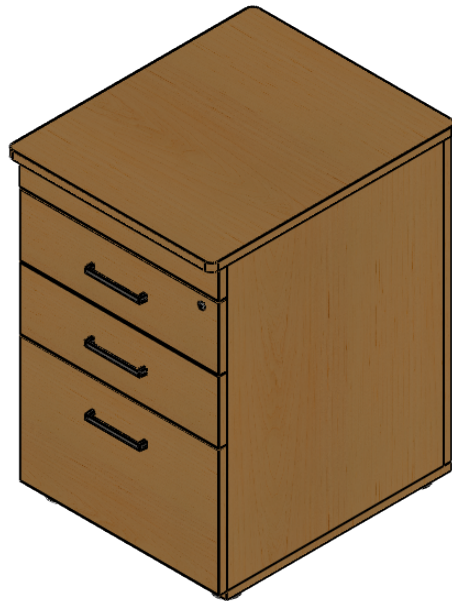

 **línea italia**[®]
by CRISA

Instructivo de Armado
Modelo:
305

www.linea-italia.com.mx

<http://linea-italia.com.mx/garantiasydevoluciones/>

ARCHIVERO
MULTIGAVETA
305

Dimensiones

- Altura: 75 cm
- Anchura: 50 cm
- Profundidad: 60 cm

Nota: Unir las etiquetas por color correspondiente

Ⓐ Archivero
1 pieza

Ⓑ Llave
1 pieza

Sacar el archivero de la caja.

Retirar las llaves Ⓓ de la caja.