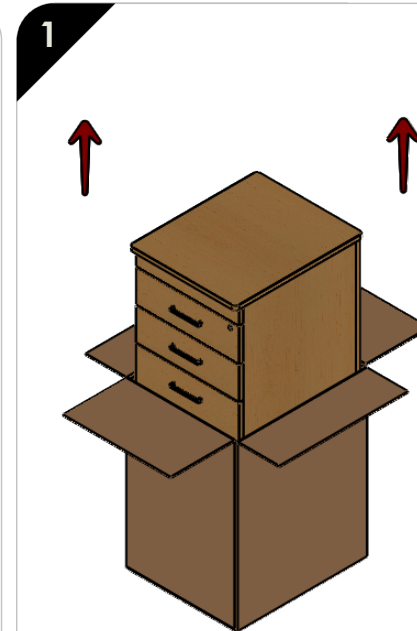

 **línea italia**[®]
by CRISA

Instructivo de Armado
Modelo:
305

www.linea-italia.com.mx

<http://linea-italia.com.mx/garantiasydevoluciones/>

ARCHIVERO
MULTIGAVETA
305

Dimensiones

- Altura: 75 cm
- Anchura: 50 cm
- Profundidad: 60 cm

Nota: Unir las etiquetas por color correspondiente

Ⓐ Archivero
1 pieza

Ⓑ Llave
1 pieza

Sacar el archivero de la caja.

Retirar las llaves Ⓓ de la caja.